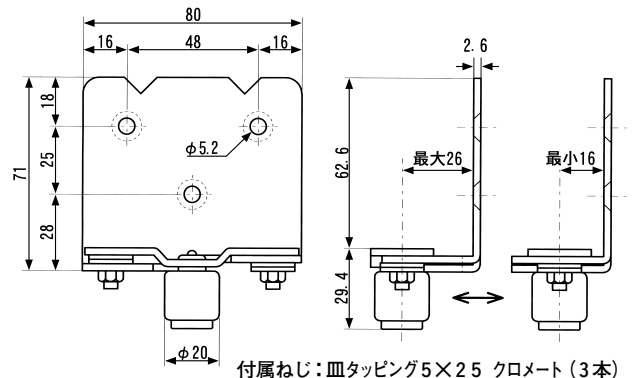

ガイドローラー 樹脂ローラー／鉄ローラー／後付けタイプ

3号

2号、4号

ガイドローラー

仕上：クロメートメッキ
ローラー：POM（ポリアセタール）
※ガイドレールは、同じ号数のものを御使用下さい。

品番	呼称	A	B	C	D	H	d	t	1梱入	1箱入
2ROL	2号	70	49	20	16	26	6	2.3	200	20
3ROL	3号	78	60	23	20	29	6	2.6	200	20
4ROL	4号	98	72	30	25	39	8	3.2	100	20
5号・7号		鉄ローラーを御使用下さい								

3号、4号

5号、7号

ガイドローラー（鉄ローラー）

仕上：クロメートメッキ
ローラー：磨丸鋼ST21M
※ガイドレールは、同じ号数のものを御使用下さい。

品番	呼称	A	B	C	D	H	d	t	1箱入
3ROLTE	3号	78	60	23	20	29	6	2.6	20
4ROLTE	4号	98	72	30	25	39	8	3.2	
5ROL	5号	137	95	38	30	51	13	9.0	
7ROL	7号	180	115	50	40	66	19	9.0	

適用扉厚：30～35mm

ガイドローラー（^{あとつ}後付けタイプ）

仕上：ウレタン塗装
ローラー：POM
本体：SPHC
※ガイドレールは
3号を御使用下さい

品番	呼称
3ROLAT	3号

付属ねじ：皿タッピング5×25 クロメート（3本）