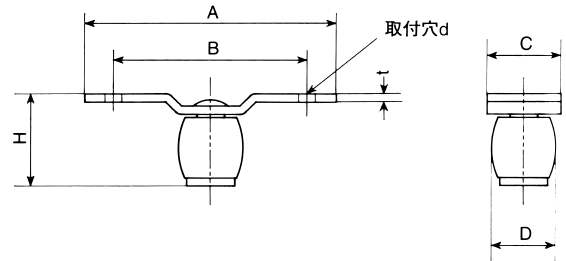

ガイドローラー 樹脂ローラー／鉄ローラー／後付けタイプ

3号

2号、4号

ガイドローラー

仕上：クロメートメッキ
ローラー：POM（ポリアセタール）
※ガイドレールは、同じ号数のものを御使用下さい。

品番	呼称	A	B	C	D	H	d	t	1梱入	1箱入
2ROL	2号	70	49	20	16	26	6	2.3	200	20
3ROL	3号	78	60	23	20	29	6	2.6	200	20
4ROL	4号	98	72	30	25	39	8	3.2	100	20
5号・7号		鉄ローラーを御使用下さい								

3号、4号

5号、7号

ガイドローラー（鉄ローラー）

仕上：クロメートメッキ
ローラー：磨丸鋼ST21M
※ガイドレールは、同じ号数のものを御使用下さい。

品番	呼称	A	B	C	D	H	d	t	1箱入
3ROLTE	3号	78	60	23	20	29	6	2.6	20
4ROLTE	4号	98	72	30	25	39	8	3.2	
5ROL	5号	137	95	38	30	51	13	9.0	
7ROL	7号	180	115	50	40	66	19	9.0	

適用扉厚：30～35mm

ガイドローラー（^{あとつ}後付けタイプ）

仕上：ウレタン塗装
ローラー：POM
本体：SPHC
※ガイドレールは
3号を御使用下さい

品番	呼称
3ROLAT	3号

付属ねじ：皿タッピング5×25 クロメート（3本）