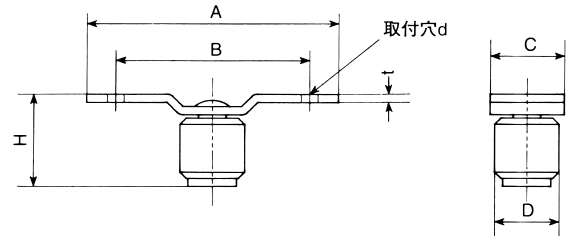

ガイドローラー 樹脂ローラー／鉄ローラー／後付けタイプ

3号

2号、4号

ガイドローラー

仕上：クロメートメッキ
ローラー：POM（ポリアセタール）
※ガイドレールは、同じ号数のものを御使用下さい。

品番	呼称	A	B	C	D	H	d	t	1梱入	1箱入
2ROL	2号	70	49	20	16	26	6	2.3	200	20
3ROL	3号	78	60	23	20	29	6	2.6	200	20
4ROL	4号	98	72	30	25	39	8	3.2	100	20
5号・7号		鉄ローラーを御使用下さい								

3号、4号

5号、7号

ガイドローラー（鉄ローラー）

仕上：クロメートメッキ
ローラー：磨丸鋼ST21M
※ガイドレールは、同じ号数のものを御使用下さい。

品番	呼称	A	B	C	D	H	d	t	1箱入
3ROLTE	3号	78	60	23	20	29	6	2.6	20
4ROLTE	4号	98	72	30	25	39	8	3.2	
5ROL	5号	137	95	38	30	51	13	9.0	
7ROL	7号	180	115	50	40	66	19	9.0	