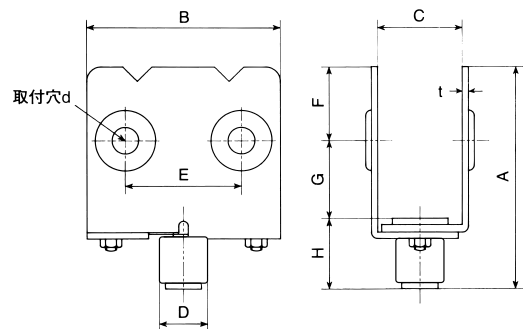

NEW

(M12タイプ)

(ロングボルト)

エプロン付ガイドローラー

仕上：ウレタン塗装
ローラー：POM（ポリアセタール）
枠：SPHC
木製扉に使用します。
※ガイドレールは、3号を御使用下さい。

品番	呼称	A	B	C	D	E	F	G	H	d	t	1梱入	1箱入
3APROL	3号	91	80	35~50	20	48	31	31	29	10	2.6	40	4

※取付後の納まり寸法は、設計資料をご覧ください