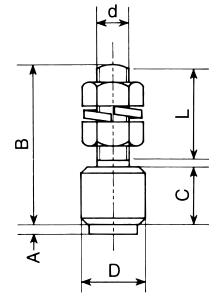

ボルト付ガイドローラー／ボルト付ガイドローラー（樹脂ローラー） エプロン付ガイドローラー

ボルト付ガイドローラー

仕上：クロメートメッキ
ローラー：磨丸鋼ST21M
※ガイドレールは、同じ号数のものを御使用下さい。

品番	呼称	A	B	C	D	d	ネジ部L
3BROL	3号	3.2	50	18	20	10	25
4BROL	4号	4.0	110	25	25	14	85
5BROL	5号	6.0	115	34	30	5/8	77
5BRL-L		6.0	150	34	30	5/8	115
7BROL	7号	5.0	130	50	40	5/8	75

NEW

(ロングボルト)

ボルト付ガイドローラー（樹脂ローラー）

仕上：クロメートメッキ
ローラー：POM（ポリアセタール）
※ガイドレールは、同じ号数のものを御使用下さい。

品番	呼称	A	B	C	D	d	ネジ部L
3BROL-J	3号	3.2	50	18	20	10	25
3BRL12J		3.2	70	18	20	12	50
4BROL-J	4号	4.0	110	25	25	14	85
5BROL-J	5号	6.0	115	34	30	5/8	77
5BRL-JL		6.0	150	34	30	5/8	115

NEW

(M12タイプ)

(ロングボルト)

エプロン付ガイドローラー

仕上：ウレタン塗装
ローラー：POM（ポリアセタール）
枠：SPHC
木製扉に使用します。
※ガイドレールは、3号を御使用下さい。

品番	呼称	A	B	C	D	E	F	G	H	d	t	1梱入	1箱入
3APROL	3号	91	80	35~50	20	48	31	31	29	10	2.6	40	4

※取付後の納まり寸法は、設計資料をご覧ください