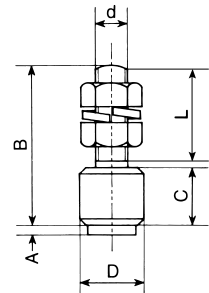

ボルト付ガイドローラー／ボルト付ガイドローラー（樹脂ローラー） エプロン付ガイドローラー

ボルト付ガイドローラー

仕上：クロメートメッキ
ローラー：磨丸鋼ST21M
※ガイドレールは、同じ号数のものを御使用下さい。

品番	呼称	A	B	C	D	d	ネジ部L
3BROL	3号	3.2	50	18	20	10	25
4BROL	4号	4.0	110	25	25	14	85
5BROL	5号	6.0	115	34	30	5/8	77
5BRL-L		6.0	150	34	30	5/8	115
7BROL	7号	5.0	130	50	40	5/8	75

NEW

(ロングボルト)

ボルト付ガイドローラー（樹脂ローラー）

仕上：クロメートメッキ
ローラー：POM（ポリアセタール）
※ガイドレールは、同じ号数のものを御使用下さい。

品番	呼称	A	B	C	D	d	ネジ部L
3BROL-J	3号	3.2	50	18	20	10	25
3BRL12J		3.2	70	18	20	12	50
4BROL-J	4号	4.0	110	25	25	14	85
5BROL-J	5号	6.0	115	34	30	5/8	77
5BRL-JL		6.0	150	34	30	5/8	115

NEW

(M12タイプ)

(ロングボルト)

エプロン付ガイドローラー

仕上：ウレタン塗装
ローラー：POM（ポリアセタール）
枠：SPHC
木製扉に使用します。
※ガイドレールは、3号を御使用下さい。

品番	呼称	A	B	C	D	E	F	G	H	d	t	1梱入	1箱入
3APROL	3号	91	80	35~50	20	48	31	31	29	10	2.6	40	4

※取付後の納まり寸法は、設計資料をご覧ください