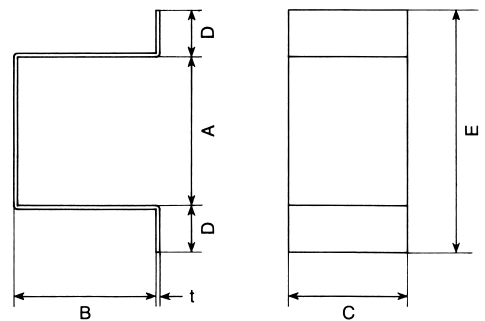

NEW

ガイドローラー（プレート付） ストッパー

ガイドローラー（プレート付）

NEW

仕上：クロメートメッキ
プレート：普通鋼
ローラー：POM（ポリアセタール）
おもに木製建具の下部に使用します。
※ガイドレールは、同じ号数のものをご使用下さい。

NEW

品番	呼称	A	B	C	D	E	F	H	R	S	d	t
3ROLPL	3号	100	60	32	φ20	70	3.2	30~70	18	M12	φ9	9
5ROLPL	5号	100	68	32	φ30	115	6	54~115	34	5/8"	φ10	9

ストッパー

仕上：ウレタン塗装
材質：SPHC

トラックレールのエンドカバーとして使用します。
車輪のストッパーには戸当りをご使用ください。

品番	呼称	A	B	C	D	E	t	1梱入	1箱入
2ST	2号	46	45	37	14	74	1.2	160	32
3ST	3号	60	47	47	14	88	1.2	160	32
4ST	4号	78	59	55	16	110	1.2	160	32
5ST	5号	94	65	65	18	130	1.6	60	12
6ST	6号	116	120	80	17	150	1.6		