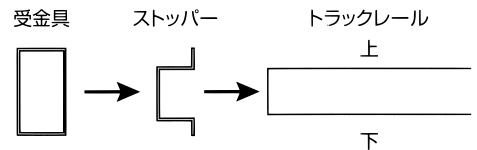

トラックレールのエンドカバーとして使用します。
車輪のストッパーには戸当りをご使用ください。

品番	呼称	A	B	C	D	E	t	1梱入	1箱入
2ST	2号	46	45	37	14	74	1.2	160	32
3ST	3号	60	47	47	14	88	1.2	160	32
4ST	4号	78	59	55	16	110	1.2	160	32
5ST	5号	94	65	65	18	130	1.6	60	12
6ST	6号	116	120	80	17	150	1.6		

※仕様・寸法については、予告なく変更することがありますのでご了承ください。