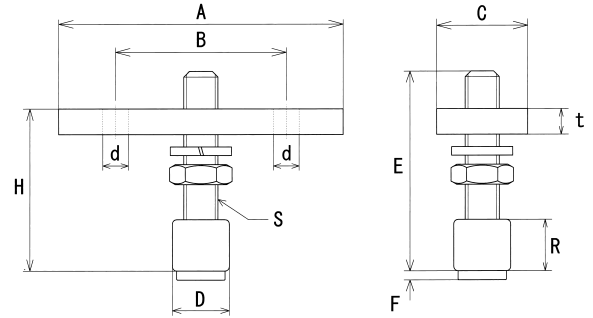

NEW

ガイドローラー（プレート付） ストッパー

ガイドローラー（プレート付）

NEW

仕上：クロメートメッキ
プレート：普通鋼
ローラー：POM（ポリアセタール）
おもに木製建具の下部に使用します。
※ガイドレールは、同じ号数のものをご使用下さい。

NEW

品番	呼称	A	B	C	D	E	F	H	R	S	d	t
3ROLPL	3号	100	60	32	φ20	70	3.2	30~70	18	M12	φ9	9
5ROLPL	5号	100	68	32	φ30	115	6	54~115	34	5/8"	φ10	9

ストッパー

仕上：ウレタン塗装
材質：SPHC

トラックレールのエンドカバーとして使用します。
車輪のストッパーには戸当りをご使用ください。

品番	呼称	A	B	C	D	E	t	1梱入	1箱入
2ST	2号	46	45	37	14	74	1.2	160	32
3ST	3号	60	47	47	14	88	1.2	160	32
4ST	4号	78	59	55	16	110	1.2	160	32
5ST	5号	94	65	65	18	130	1.6	60	12
6ST	6号	116	120	80	17	150	1.6		