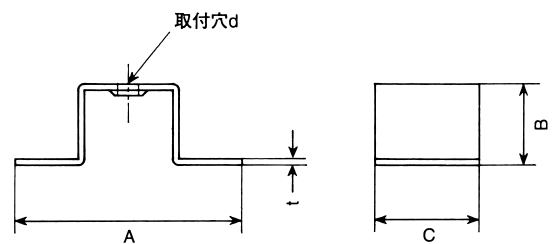

関止／ガイドレールの足

関止

仕上：クロメートメッキ

材質：SPHC

※ガイドレールは、同じ号数のものを御使用下さい。

品番	呼称	A	B	C	D	E	d	t	摘要	1梱入	1箱入
3SEK	3号	80	32	22	23	10	4	2.0	3号・4号兼用	200	20
5SEK	5号	100	55	30	22	16	4.5	2.5			

ガイドレールの足

材質：SPHC

仕上：ユニクロメッキ

品番	呼称	A	B	C	d	t	1箱入
3AS	3号	58	21	27	5.5	1.6	50

ドアハンガー
スチール