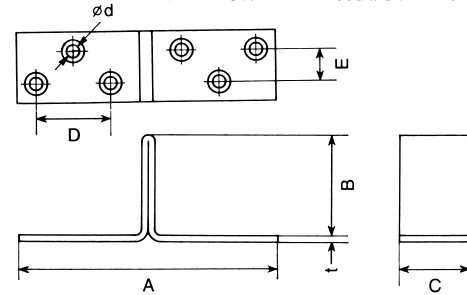

関止／ガイドレールの足

関止

仕上：クロメートメッキ

材質：SPHC

※ガイドレールは、同じ号数のものを御使用下さい。

品番	呼称	A	B	C	D	E	d	t	摘要	1梱入	1箱入
3SEK	3号	80	32	22	23	10	4	2.0	3号・4号兼用	200	20
5SEK	5号	100	55	30	22	16	4.5	2.5			

ガイドレールの足

材質：SPHC

仕上：ユニクロメッキ

品番	呼称	A	B	C	d	t	1箱入
3AS	3号	58	21	27	5.5	1.6	50

ドアハンガー
スチール