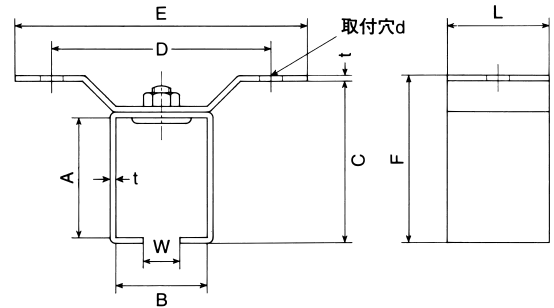

天井受 (一連・二連)

天井下受一連

仕上：ウレタン塗装

材質：SPHC

品番	呼称	A	B	C	D	E	F	L	W	d	t	1梱入	1箱入
2T1	2号	53	40	71	96	128	73	45	16	10	2.5	120	12
3T1	3号	67	50	86	112	142	89	47	21	10	2.6	120	12
4T1	4号	84	58	109.8	145	177	113	60	23	10	3.2	60	12
5T1	5号	100	68	130	142	186	135	65	32	17	5.0	20	4
6T1	6号	天井継受一連 兼用											
7T1	7号												
8T1	8号												

天井下受二連

仕上：ウレタン塗装

材質：SPHC

品番	呼称	A	B	C	D	E	F	L	W	d	t	1梱入	1箱入
2T2	2号	53	40	71	142	174	73	45	16	10	2.5	36	4
3T2	3号	67	50	86	168	198	89	47	21	10	2.6	28	4
4T2	4号	84	58	109.8	209	241	113	60	23	10	3.2	16	4
5T2	5号	100	68	130	225	270	135	65	32	17	5.0	8	2
6T2	6号	天井継受二連 兼用											