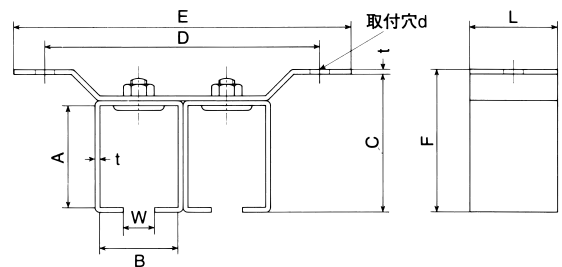

天井受 (一連・二連)

天井下受一連

仕上：ウレタン塗装

材質：SPHC

品番	呼称	A	B	C	D	E	F	L	W	d	t	1梱入	1箱入
2T1	2号	53	40	71	96	128	73	45	16	10	2.5	120	12
3T1	3号	67	50	86	112	142	89	47	21	10	2.6	120	12
4T1	4号	84	58	109.8	145	177	113	60	23	10	3.2	60	12
5T1	5号	100	68	130	142	186	135	65	32	17	5.0	20	4
6T1	6号	天井継受一連 兼用											
7T1	7号												
8T1	8号												

天井下受二連

仕上：ウレタン塗装

材質：SPHC

品番	呼称	A	B	C	D	E	F	L	W	d	t	1梱入	1箱入
2T2	2号	53	40	71	142	174	73	45	16	10	2.5	36	4
3T2	3号	67	50	86	168	198	89	47	21	10	2.6	28	4
4T2	4号	84	58	109.8	209	241	113	60	23	10	3.2	16	4
5T2	5号	100	68	130	225	270	135	65	32	17	5.0	8	2
6T2	6号	天井継受二連 兼用											