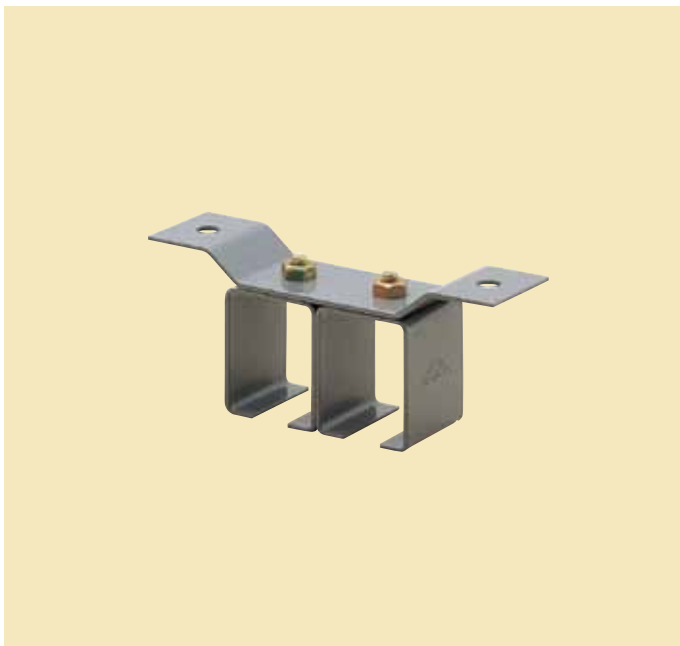

天井受 (一連・二連)

天井下受一連

仕上：ウレタン塗装

材質：SPHC

品番	呼称	A	B	C	D	E	F	L	W	d	t	1梱入	1箱入
2T1	2号	53	40	71	96	128	73	45	16	10	2.5	120	12
3T1	3号	67	50	86	112	142	89	47	21	10	2.6	120	12
4T1	4号	84	58	109.8	145	177	113	60	23	10	3.2	60	12
5T1	5号	100	68	130	142	186	135	65	32	17	5.0	20	4
6T1	6号	天井継受一連 兼用											
7T1	7号												
8T1	8号												

天井下受二連

仕上：ウレタン塗装

材質：SPHC

品番	呼称	A	B	C	D	E	F	L	W	d	t	1梱入	1箱入
2T2	2号	53	40	71	142	174	73	45	16	10	2.5	36	4
3T2	3号	67	50	86	168	198	89	47	21	10	2.6	28	4
4T2	4号	84	58	109.8	209	241	113	60	23	10	3.2	16	4
5T2	5号	100	68	130	225	270	135	65	32	17	5.0	8	2
6T2	6号	天井継受二連 兼用											