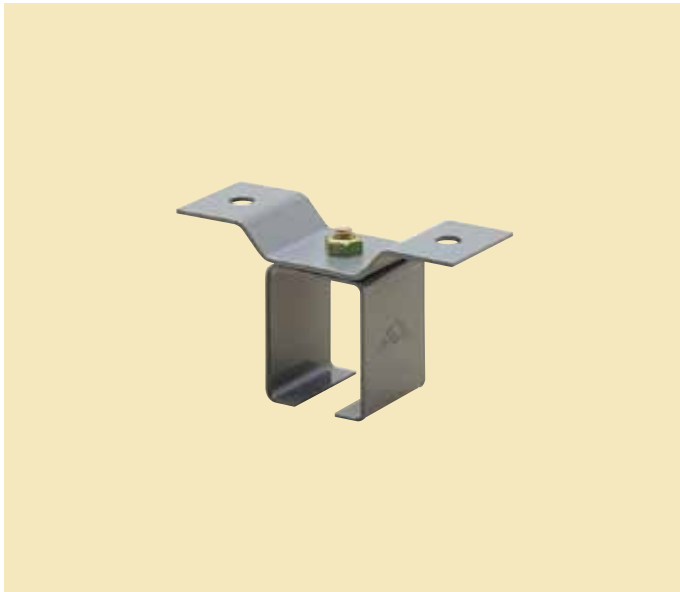

天井受 (一連・二連)

天井下受一連

仕上：ウレタン塗装

材質：SPHC

品番	呼称	A	B	C	D	E	F	L	W	d	t	1梱入	1箱入
2T1	2号	53	40	71	96	128	73	45	16	10	2.5	120	12
3T1	3号	67	50	86	112	142	89	47	21	10	2.6	120	12
4T1	4号	84	58	109.8	145	177	113	60	23	10	3.2	60	12
5T1	5号	100	68	130	142	186	135	65	32	17	5.0	20	4
6T1	6号	天井継受一連 兼用											
7T1	7号												
8T1	8号												

天井下受二連

仕上：ウレタン塗装

材質：SPHC

品番	呼称	A	B	C	D	E	F	L	W	d	t	1梱入	1箱入
2T2	2号	53	40	71	142	174	73	45	16	10	2.5	36	4
3T2	3号	67	50	86	168	198	89	47	21	10	2.6	28	4
4T2	4号	84	58	109.8	209	241	113	60	23	10	3.2	16	4
5T2	5号	100	68	130	225	270	135	65	32	17	5.0	8	2
6T2	6号	天井継受二連 兼用											