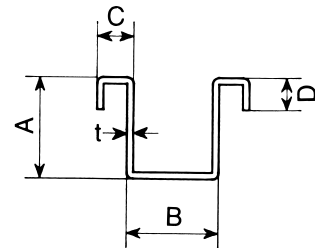

ガイドレール／リップ付ガイドレール

ステンレス ガイドレール

材質：SUS304

〈注〉○レールにつきましては、到着日が多少遅れる場合があります。

○7280mmのレールは、チャーター便（運賃別途）又は、お引取りに限らせていただきます。

品番	呼称	A	B	C	t	定尺
S3GR	3号	25	25	12	1.2	1820mm ~7280mm
S5GR	5号	50	39	16	2.0	1820mm 2730mm

(3号)		
品番	品名	1梱入
S3GR18	ステンレスガイドレール1820	10
S3GR27	〃 2730	10
S3GR36	〃 3640	10
S3GR45	〃 4550	5
S3GR54	〃 5460	5
S3GR72	〃 7280	5

(5号)	
品番	品名
S5GR18	ステンレスガイドレール1820
S5GR27	〃 2730

ステンレス リップ付ガイドレール

材質：SUS304

〈注〉○レールにつきましては、到着日が多少遅れる場合があります。

○7280mmのレールは、チャーター便（運賃別途）又は、お引取りに限らせていただきます。

品番	呼称	A	B	C	D	t	定尺
S3LGR	3号	25	25	10	8	1.2	1820mm ~7280mm
S5LGR	5号	50	39	16	12	2.0	1820mm 2730mm

(3号)		
品番	品名	1梱入
S3LGR18	ステンレスリップ付ガイド1820	10
S3LGR27	〃 2730	10
S3LGR36	〃 3640	10
S3LGR45	〃 4550	5
S3LGR54	〃 5460	5
S3LGR72	〃 7280	5

(5号)	
品番	品名
S5LGR18	ステンレスリップ付ガイド1820
S5LGR27	〃 2730

※仕様・寸法については、予告なく変更することがありますのでご了承ください。