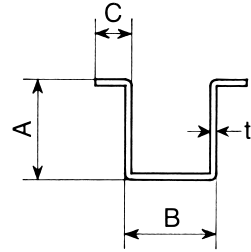

ガイドレール／リップ付ガイドレール

ステンレス ガイドレール

材質：SUS304

〈注〉○レールにつきましては、到着日が多少遅れる場合があります。

○7280mmのレールは、チャーター便（運賃別途）又は、お引取りに限らせていただきます。

品番	呼称	A	B	C	t	定尺
S3GR	3号	25	25	12	1.2	1820mm ~7280mm
S5GR	5号	50	39	16	2.0	1820mm 2730mm

(3号)		
品番	品名	1梱入
S3GR18	ステンレスガイドレール1820	10
S3GR27	〃 2730	10
S3GR36	〃 3640	10
S3GR45	〃 4550	5
S3GR54	〃 5460	5
S3GR72	〃 7280	5

(5号)	
品番	品名
S5GR18	ステンレスガイドレール1820
S5GR27	〃 2730

ステンレス リップ付ガイドレール

材質：SUS304

〈注〉○レールにつきましては、到着日が多少遅れる場合があります。

○7280mmのレールは、チャーター便（運賃別途）又は、お引取りに限らせていただきます。

品番	呼称	A	B	C	D	t	定尺
S3LGR	3号	25	25	10	8	1.2	1820mm ~7280mm
S5LGR	5号	50	39	16	12	2.0	1820mm 2730mm

(3号)		
品番	品名	1梱入
S3LGR18	ステンレスリップ付ガイド1820	10
S3LGR27	〃 2730	10
S3LGR36	〃 3640	10
S3LGR45	〃 4550	5
S3LGR54	〃 5460	5
S3LGR72	〃 7280	5

(5号)	
品番	品名
S5LGR18	ステンレスリップ付ガイド1820
S5LGR27	〃 2730

※仕様・寸法については、予告なく変更することがありますのでご了承ください。