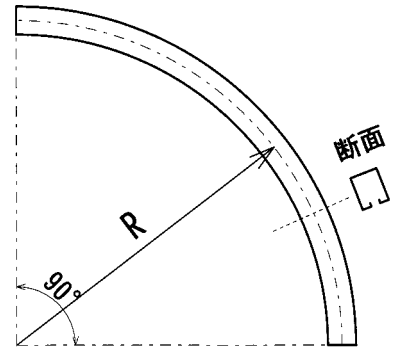

ステンレス

カーブレール

カーブレール取付寸法

カーブレールは、取り付けに際し、上部トラックレールと、下部ガイドレールとが正しく、平行して同一面上に取り付けて戴く様お願い申し上げます。

ステンレス
カーブレール (上)

材質：SUS304

品番	呼称	R(半径)
S2KTR90	2号	900

ステンレス
カーブレール (下)

材質：SUS304

※ガイドローラーは3号を御使用ください

品番	呼称	R(半径)
S3KGR9	3号	900

ステンレス
ドアハンガー