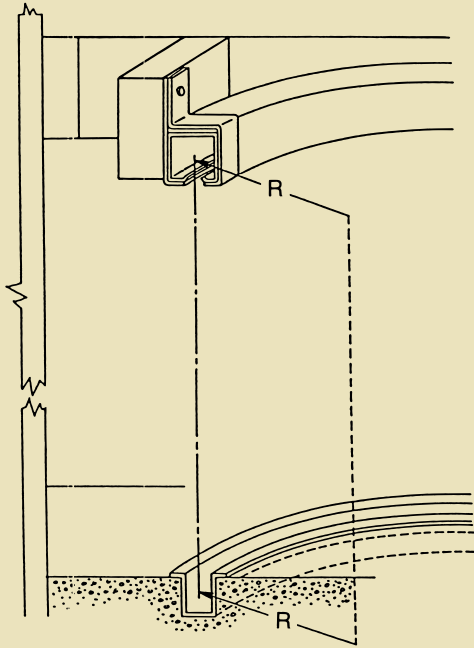

ステンレス

カーブレール

カーブレール取付寸法

カーブレールは、取り付けに際し、上部トラックレールと、下部ガイドレールとが正しく、平行して同一面上に取り付けて戴く様お願い申し上げます。

ステンレス
カーブレール (上)

材質：SUS304

品番	呼称	R(半径)
S2KTR90	2号	900

ステンレス
カーブレール (下)

材質：SUS304

※ガイドローラーは3号を御使用ください

品番	呼称	R(半径)
S3KGR9	3号	900

ステンレス
ドアハンガー