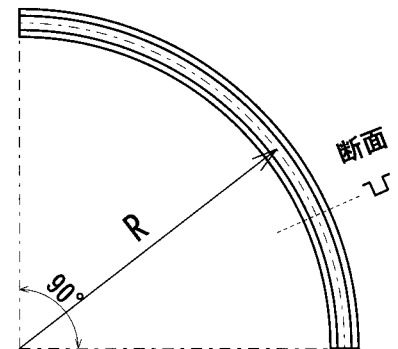

ステンレス

カーブレール

カーブレール取付寸法

カーブレールは、取り付けに際し、上部トラックレールと、下部ガイドレールとが正しく、平行して同一面上に取り付けて戴く様お願い申し上げます。

ステンレス
カーブレール (上)

材質：SUS304

品番	呼称	R(半径)
S2KTR90	2号	900

ステンレス
カーブレール (下)

材質：SUS304

※ガイドローラーは3号を御使用ください

品番	呼称	R(半径)
S3KGR9	3号	900

ステンレス
ドアハンガー