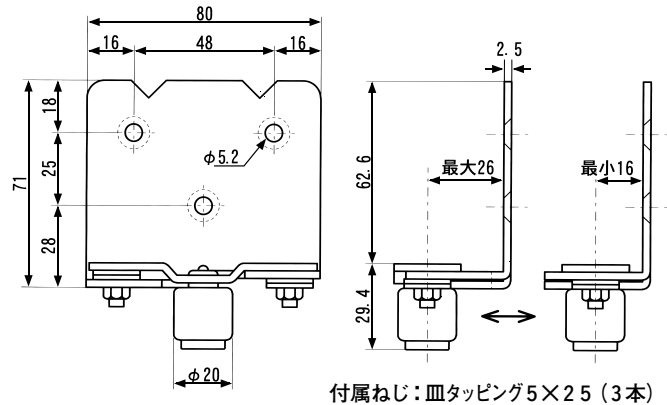

ステンレス

ガイドローラー (後付けタイプ) / エプロン付ガイドローラー

ステンレス
ガイドローラー (後付けタイプ)

材質：SUS304

適用扉厚：30～35mm

※ガイドレールは、同じ号数のものをご使用下さい。

品番	呼称
S3ROLAT	3号

ステンレス
エプロン付ガイドローラー

材質：SUS304

※ガイドレールは、同じ号数のものをご使用下さい。

品番	呼称	A	B	C	D	E	F	G	H	d	t	1箱入
S3APROL	3号	91	80	35～50	20	48	31	31	29	10	2.5	4

※取付後の納まり寸法は、設計資料をご覧ください

※仕様・寸法については、予告なく変更することがありますのでご了承ください。

ステンレス
ドアハンガー