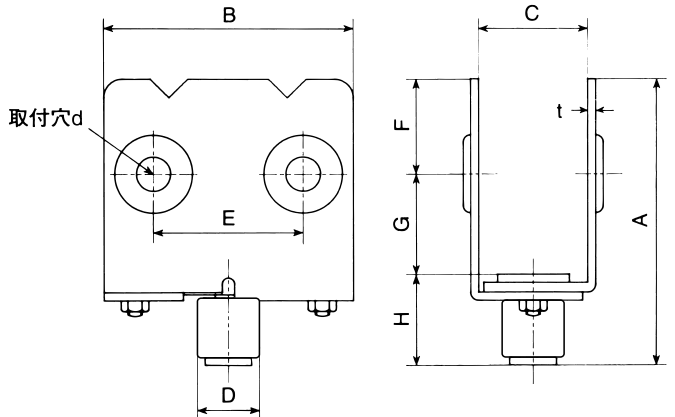

ステンレス

ガイドローラー (後付けタイプ) / エプロン付ガイドローラー

ステンレス
ガイドローラー (後付けタイプ)

材質：SUS304

適用扉厚：30～35mm

※ガイドレールは、同じ号数のものをご使用下さい。

品番	呼称
S3ROLAT	3号

ステンレス
エプロン付ガイドローラー

材質：SUS304

※ガイドレールは、同じ号数のものをご使用下さい。

品番	呼称	A	B	C	D	E	F	G	H	d	t	1箱入
S3APROL	3号	91	80	35～50	20	48	31	31	29	10	2.5	4

※取付後の納まり寸法は、設計資料をご覧ください

※仕様・寸法については、予告なく変更することがありますのでご了承ください。

ステンレス
ドアハンガー