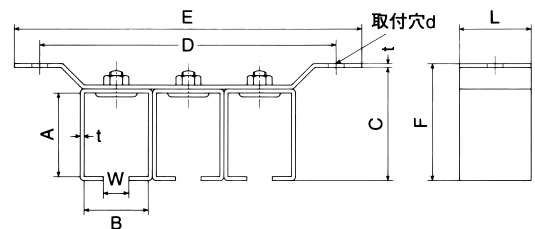

ステンレス

天井受 (一連・二連・三連)

ステンレス 天井受一連

材質：SUS304

品番	呼称	A	B	C	D	E	F	L	W	d	t	1箱入
S2T1	2号	53	40	71	96	128	73	45	16	10	2.5	12
S3T1	3号	67	50	86	112	142	89	47	21	10	2.5	12
S4T1	4号	84	58	108	145	177	111	60	23	10	3.0	12
S5T1	5号	100	68	130	142	186	135	65	32	17	5.0	4

ステンレス 天井受二連

材質：SUS304

品番	呼称	A	B	C	D	E	F	L	W	d	t	1箱入
S2T2	2号	53	40	71	142	174	73	45	16	10	2.5	4
S3T2	3号	67	50	86	168	198	89	47	21	10	2.5	4
S4T2	4号	84	58	108	209	241	111	60	23	10	3.0	4
S5T2	5号	100	68	130	225	270	135	65	32	17	5.0	

ステンレス 天井受三連

材質：SUS304

品番	呼称	A	B	C	D	E	F	L	W	d	t	1箱入
S2T3	2号	53	40	71	188	220	73	45	16	10	2.5	4
S3T3	3号	67	50	86	228	258	89	47	21	10	2.5	4
S4T3	4号	84	58	108	278	312	111	60	23	10	3.0	4

※仕様・寸法については、予告なく変更することがありますのでご了承ください。