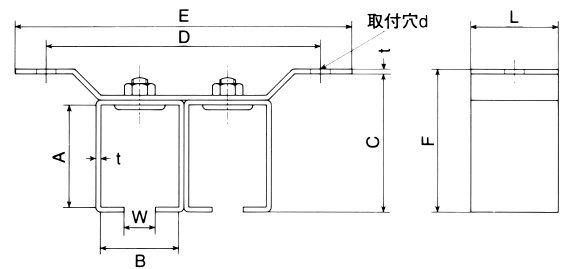

ステンレス

天井受 (一連・二連・三連)

ステンレス 天井受一連

材質：SUS304

品番	呼称	A	B	C	D	E	F	L	W	d	t	1箱入
S2T1	2号	53	40	71	96	128	73	45	16	10	2.5	12
S3T1	3号	67	50	86	112	142	89	47	21	10	2.5	12
S4T1	4号	84	58	108	145	177	111	60	23	10	3.0	12
S5T1	5号	100	68	130	142	186	135	65	32	17	5.0	4

ステンレス 天井受二連

材質：SUS304

品番	呼称	A	B	C	D	E	F	L	W	d	t	1箱入
S2T2	2号	53	40	71	142	174	73	45	16	10	2.5	4
S3T2	3号	67	50	86	168	198	89	47	21	10	2.5	4
S4T2	4号	84	58	108	209	241	111	60	23	10	3.0	4
S5T2	5号	100	68	130	225	270	135	65	32	17	5.0	

ステンレス 天井受三連

材質：SUS304

品番	呼称	A	B	C	D	E	F	L	W	d	t	1箱入
S2T3	2号	53	40	71	188	220	73	45	16	10	2.5	4
S3T3	3号	67	50	86	228	258	89	47	21	10	2.5	4
S4T3	4号	84	58	108	278	312	111	60	23	10	3.0	4

※仕様・寸法については、予告なく変更することがありますのでご了承ください。