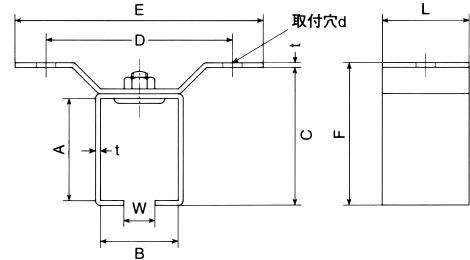

ステンレス

天井受 (一連・二連・三連)

ステンレス 天井受一連

材質：SUS304

品番	呼称	A	B	C	D	E	F	L	W	d	t	1箱入
S2T1	2号	53	40	71	96	128	73	45	16	10	2.5	12
S3T1	3号	67	50	86	112	142	89	47	21	10	2.5	12
S4T1	4号	84	58	108	145	177	111	60	23	10	3.0	12
S5T1	5号	100	68	130	142	186	135	65	32	17	5.0	4

ステンレス 天井受二連

材質：SUS304

品番	呼称	A	B	C	D	E	F	L	W	d	t	1箱入
S2T2	2号	53	40	71	142	174	73	45	16	10	2.5	4
S3T2	3号	67	50	86	168	198	89	47	21	10	2.5	4
S4T2	4号	84	58	108	209	241	111	60	23	10	3.0	4
S5T2	5号	100	68	130	225	270	135	65	32	17	5.0	

ステンレス 天井受三連

材質：SUS304

品番	呼称	A	B	C	D	E	F	L	W	d	t	1箱入
S2T3	2号	53	40	71	188	220	73	45	16	10	2.5	4
S3T3	3号	67	50	86	228	258	89	47	21	10	2.5	4
S4T3	4号	84	58	108	278	312	111	60	23	10	3.0	4

※仕様・寸法については、予告なく変更することがありますのでご了承ください。