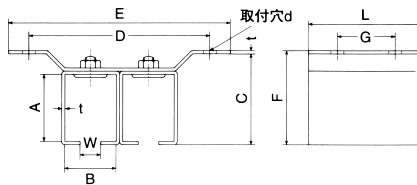

天井継受 (一連・二連・三連)

**ステンレス
天井継受一連**

材質：SUS304

ジョイントー

 レールのガタツキを抑えます
 カーブレールには使用不可
 ジョイントーのみの販売はし
 ておりません

品番	呼称	A	B	C	D	E	F	G	L	W	d	t	1箱入	ジョイントー付
S2TT1	2号	53	40	71	96	128	73	45	90	16	10	2.5	4	S2TT1-J
S3TT1	3号	67	50	86	112	142	89	47	94	21	10	2.5	4	S3TT1-J
S4TT1	4号	84	58	108	145	177	111	60	120	23	10	3.0	4	S4TT1-J
S5TT1	5号	100	68	130	142	186	135	65	130	32	17	5.0	2	

**ステンレス
天井継受二連**

材質：SUS304

ジョイントー

 レールのガタツキを抑えます
 カーブレールには使用不可
 ジョイントーのみの販売はし
 ておりません

品番	呼称	A	B	C	D	E	F	G	L	W	d	t	1箱入	ジョイントー付
S2TT2	2号	53	40	71	142	174	73	45	90	16	10	2.5	2	S2TT2-J
S3TT2	3号	67	50	86	168	198	89	47	94	21	10	2.5	2	S3TT2-J
S4TT2	4号	84	58	108	209	241	111	60	120	23	10	3.0	2	S4TT2-J
S5TT2	5号	100	68	130	225	270	135	65	130	32	17	5.0		

**ステンレス
天井継受三連**

材質：SUS304

ジョイントー

 レールのガタツキを抑えます
 カーブレールには使用不可
 ジョイントーのみの販売はし
 ておりません

品番	呼称	A	B	C	D	E	F	G	L	W	d	t	1箱入	ジョイントー付
S2TT3	2号	53	40	71	188	220	73	45	90	16	10	2.5	2	S2TT3-J
S3TT3	3号	67	50	86	228	258	89	47	94	21	10	2.5	2	S3TT3-J
S4TT3	4号	84	58	108	278	312	111	60	120	23	10	3.0	2	S4TT3-J