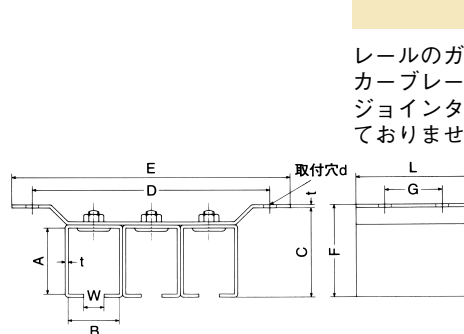

天井継受 (一連・二連・三連)

**ステンレス
天井継受一連**

材質：SUS304

ジョイントー

 レールのガタツキを抑えます
 カーブレールには使用不可
 ジョイントーのみの販売はし
 ておりません

品番	呼称	A	B	C	D	E	F	G	L	W	d	t	1箱入	ジョイントー付
S2TT1	2号	53	40	71	96	128	73	45	90	16	10	2.5	4	S2TT1-J
S3TT1	3号	67	50	86	112	142	89	47	94	21	10	2.5	4	S3TT1-J
S4TT1	4号	84	58	108	145	177	111	60	120	23	10	3.0	4	S4TT1-J
S5TT1	5号	100	68	130	142	186	135	65	130	32	17	5.0	2	

**ステンレス
天井継受二連**

材質：SUS304

ジョイントー

 レールのガタツキを抑えます
 カーブレールには使用不可
 ジョイントーのみの販売はし
 ておりません

品番	呼称	A	B	C	D	E	F	G	L	W	d	t	1箱入	ジョイントー付
S2TT2	2号	53	40	71	142	174	73	45	90	16	10	2.5	2	S2TT2-J
S3TT2	3号	67	50	86	168	198	89	47	94	21	10	2.5	2	S3TT2-J
S4TT2	4号	84	58	108	209	241	111	60	120	23	10	3.0	2	S4TT2-J
S5TT2	5号	100	68	130	225	270	135	65	130	32	17	5.0		

**ステンレス
天井継受三連**

材質：SUS304

ジョイントー

 レールのガタツキを抑えます
 カーブレールには使用不可
 ジョイントーのみの販売はし
 ておりません

品番	呼称	A	B	C	D	E	F	G	L	W	d	t	1箱入	ジョイントー付
S2TT3	2号	53	40	71	188	220	73	45	90	16	10	2.5	2	S2TT3-J
S3TT3	3号	67	50	86	228	258	89	47	94	21	10	2.5	2	S3TT3-J
S4TT3	4号	84	58	108	278	312	111	60	120	23	10	3.0	2	S4TT3-J