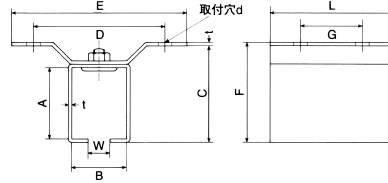

天井継受 (一連・二連・三連)

**ステンレス
天井継受一連**

材質：SUS304

ジョイントー

 レールのガタツキを抑えます
 カーブレールには使用不可
 ジョイントーのみの販売はし
 ておりません

品番	呼称	A	B	C	D	E	F	G	L	W	d	t	1箱入	ジョイントー付
S2TT1	2号	53	40	71	96	128	73	45	90	16	10	2.5	4	S2TT1-J
S3TT1	3号	67	50	86	112	142	89	47	94	21	10	2.5	4	S3TT1-J
S4TT1	4号	84	58	108	145	177	111	60	120	23	10	3.0	4	S4TT1-J
S5TT1	5号	100	68	130	142	186	135	65	130	32	17	5.0	2	

**ステンレス
天井継受二連**

材質：SUS304

ジョイントー

 レールのガタツキを抑えます
 カーブレールには使用不可
 ジョイントーのみの販売はし
 ておりません

品番	呼称	A	B	C	D	E	F	G	L	W	d	t	1箱入	ジョイントー付
S2TT2	2号	53	40	71	142	174	73	45	90	16	10	2.5	2	S2TT2-J
S3TT2	3号	67	50	86	168	198	89	47	94	21	10	2.5	2	S3TT2-J
S4TT2	4号	84	58	108	209	241	111	60	120	23	10	3.0	2	S4TT2-J
S5TT2	5号	100	68	130	225	270	135	65	130	32	17	5.0		

**ステンレス
天井継受三連**

材質：SUS304

ジョイントー

 レールのガタツキを抑えます
 カーブレールには使用不可
 ジョイントーのみの販売はし
 ておりません

品番	呼称	A	B	C	D	E	F	G	L	W	d	t	1箱入	ジョイントー付
S2TT3	2号	53	40	71	188	220	73	45	90	16	10	2.5	2	S2TT3-J
S3TT3	3号	67	50	86	228	258	89	47	94	21	10	2.5	2	S3TT3-J
S4TT3	4号	84	58	108	278	312	111	60	120	23	10	3.0	2	S4TT3-J