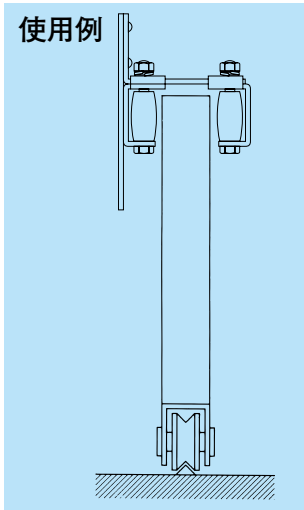

フジ門扉用枠付ガイドローラー

フジ門扉用枠付ガイドローラー

- ローラーにPOM(ポリアセタール)を使用している為軽快に作動します。
- 内側、外側両方のローラーの調節ができます。
- 門扉の厚さは60m/mまで適用できます。
- 取付は溶接・ビス止、いずれも可。

枠：材質SPHC クロメートメッキ
ローラー：POM (ポリアセタール)

品番	品名	1梱入	1箱入
MON-G	門扉用枠付ガイドローラー	20	2

門扉用ガイドローラー車のみ (ボルト・ナット・座金付)

ローラー：POM (ポリアセタール)

品番	品名	1箱入
MON-GN	門扉用ガイドローラー車のみ (ボルト・ナット・座金付)	20

※仕様・寸法については、予告なく変更することがありますのでご了承ください。

重量車