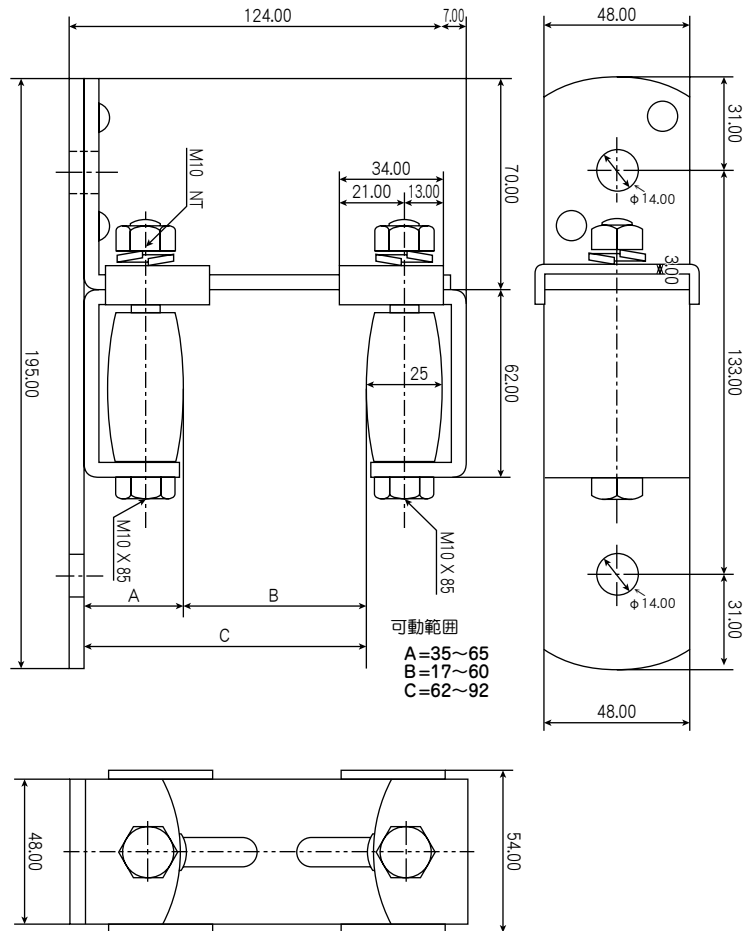

フジ門扉用枠付ガイドローラー

フジ門扉用枠付ガイドローラー

- ローラーにPOM(ポリアセタール)を使用している為軽快に作動します。
- 内側、外側両方のローラーの調節ができます。
- 門扉の厚さは60m/mまで適用できます。
- 取付は溶接・ビス止、いずれも可。

枠：材質SPHC クロメートメッキ
ローラー：POM (ポリアセタール)

品番	品名	1梱入	1箱入
MON-G	門扉用枠付ガイドローラー	20	2

門扉用ガイドローラー車のみ (ボルト・ナット・座金付)

ローラー：POM (ポリアセタール)

品番	品名	1箱入
MON-GN	門扉用ガイドローラー車のみ (ボルト・ナット・座金付)	20

※仕様・寸法については、予告なく変更することがありますのでご了承ください。

重量車