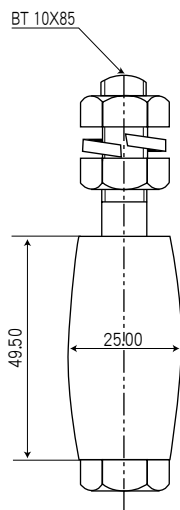

フジ門扉用枠付ガイドローラー

フジ門扉用枠付ガイドローラー

- ローラーにPOM(ポリアセタール)を使用している為軽快に作動します。
- 内側、外側両方のローラーの調節ができます。
- 門扉の厚さは60m/mまで適用できます。
- 取付は溶接・ビス止、いずれも可。

枠：材質SPHC クロメートメッキ
ローラー：POM (ポリアセタール)

品番	品名	1梱入	1箱入
MON-G	門扉用枠付ガイドローラー	20	2

門扉用ガイドローラー車のみ (ボルト・ナット・座金付)

ローラー：POM (ポリアセタール)

品番	品名	1箱入
MON-GN	門扉用ガイドローラー車のみ (ボルト・ナット・座金付)	20

※仕様・寸法については、予告なく変更することがありますのでご了承ください。

重量車