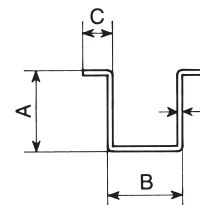

# ガイドレール

ガイドレール

材質：溶融亜鉛メッキ鋼板

品番	呼称	A	B	C	t	定尺	摘要
2GR	2号	22	20	8	1.2	1820mm 2730mm	5号・6号 兼用 7号・8号 兼用
3GR	3号	25	25	12	1.2	3640mm	
4GR	4号	34	30	13	1.6	4550mm	
5GR	5号	50	39	16	2.0	5460mm 7280mm	
7GR	7号	70	52	23	3.0	1820mm、2730mm	

(2号)			(3号)			(4号)			(5号)		
品番	品名	1梱入	品番	品名	1梱入	品番	品名	1梱入	品番	品名	1梱入
2GR18	ガイドレール1820	10	3GR18	ガイドレール1820	10	4GR18	ガイドレール1820	5	5GR18	ガイドレール1820	2
2GR27	◇ 2730	10	3GR27	◇ 2730	10	4GR27	◇ 2730	5	5GR27	◇ 2730	2
2GR36	◇ 3640	10	3GR36	◇ 3640	10	4GR36	◇ 3640	5	5GR36	◇ 3640	2
2GR45	◇ 4550	5	3GR45	◇ 4550	5	4GR45	◇ 4550	5	5GR45	◇ 4550	2
2GR54	◇ 5460	5	3GR54	◇ 5460	5	4GR54	◇ 5460	5	5GR54	◇ 5460	2
2GR72	◇ 7280	5	3GR72	◇ 7280	5	4GR72	◇ 7280	5	5GR72	◇ 7280	2

(7号)		
品番	品名	1梱入
7GR18	ガイドレール1820	2
7GR27	◇ 2730	2

〈注〉○レールにつきましては、到着日が多少遅れる場合があります。

○7280mmのレールは、チャーター便（運賃別途）又は、お引取りに限らせていただきます。

※仕様・寸法については、予告なく変更することがありますのでご了承ください。