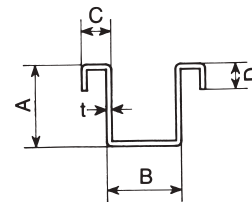

リップ付ガイドレール

ドア
スチール
ハンガー

リップ付ガイドレール

材質：溶融亜鉛メッキ鋼板

品番	呼称	A	B	C	D	t	定尺	摘要
3LGR	3号	25	25	10	8	1.2	1820mm~7280mm	5号・6号 兼用 7号・8号 兼用
5LGR	5号	50	39	16	12	2.0	1820mm、2730mm	
7LGR	7号	70	52	23	16	3.0		

(3号)			(5号)			(7号)		
品番	品名	1梱入	品番	品名	1梱入	品番	品名	1梱入
3LGR18	リップ付ガイド1820	10	5LGR18	リップ付ガイド1820	2	7LGR18	リップ付ガイド1820	2
3LGR27	◇ 2730	10	5LGR27	◇ 2730	2	7LGR27	◇ 2730	2
3LGR36	◇ 3640	10						
3LGR45	◇ 4550	5						
3LGR54	◇ 5460	5						
3LGR72	◇ 7280	5						