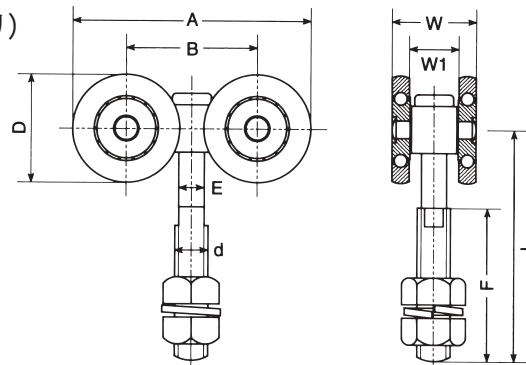

(ベアリング入り) 複車

ドアハンドル

複車 (ベアリング入り)

仕上：クロメートメッキ
車：総焼入ベアリング

品番	呼称	A	B	D	E	F	W	W1	L	d	(2個当り) 耐重kg	1個入	1箱入
2FUKBE	2号	88	48	40	9.6	50	32	19	81	1/2"	70	20	2
3FUKBE	3号	109	58	50	12.5	58	39	23	89	5/8"	150	20	2
4FUKBE	4号	138	73	65	12.5	82	44	26	121	5/8"	300	20	2
5FUKBE	5号	168	88	80	15	110	53.5	33.5	165	3/4"	500	10	2
6FUKBE	6号	200	110	90	15	110	63	41	160	3/4"	700		
7FUKBE	7号	260	135	125	19.0	130	80	48	195	1"	1,000		
8FUKBE	8号	310	160	150	19.0	140	91	53	225	1"	1,500		

ロングボルト仕様

2FKB-L	2号	F=110 L=141 (その他寸法=同上)									70	-	-
3FKB-4B		F=82 L=118 (その他寸法=同上) ※ 4号用ボルトを使用										-	2
3FKB-L	3号	F=106 L=139 (その他寸法=同上)									150	-	-
3FKB-LL		F=128 L=174 (その他寸法=同上)										-	-
4FKB-L	4号	F=128 L=172 (その他寸法=同上)									300	-	-
5FKB-L	5号	F=180 L=235 (その他寸法=同上)									500	-	-
6FKB-L	6号	F=180 L=231 (その他寸法=同上)									700	-	-