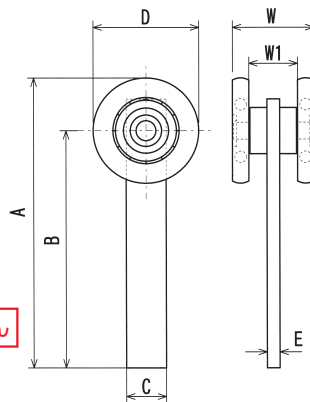

伸縮扉用単車 (ベアリング入り)

伸縮扉用単車 (ベアリング入り)

仕上：クロメートメッキ
 本体：SS磨フラットバー
 車：総焼入ベアリング

3号

カーブレールには使用できません

品番	呼称	A	B	C	D	E	W	W1	(1個当り) 耐重kg
3SNTNBE	3号	137.5	112.5	19	50	6	39	23	37.5

※仕様・寸法については、予告なく変更することがありますのでご了承ください。