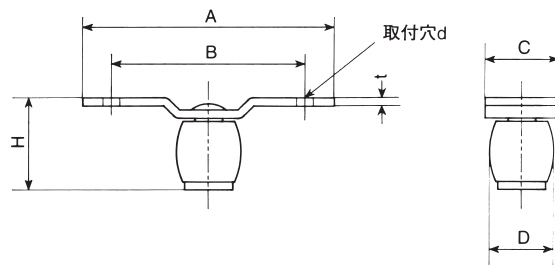

ガイドローラー

ガイドローラー

仕上：クロメートメッキ

ローラー：POM（ポリアセタール）

※ガイドレールは、同じ号数のものを御使用下さい。

品番	呼称	A	B	C	D	H	d	t	1梱入	1箱入
2ROL	2号	70	49	20	16	26	6	2.3	200	20
3ROL	3号	78	60	23	20	29	6	2.6	200	20
4ROL	4号	98	72	30	25	39	8	3.2	100	20
5号・7号		鉄ローラーを御使用下さい								