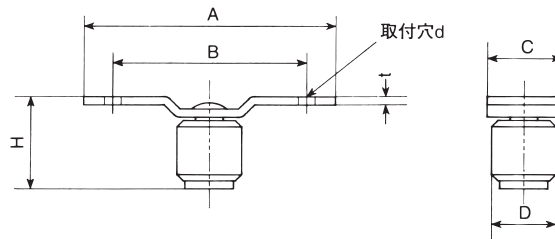

ガイドローラー／鉄ローラー

3号、4号

5号、7号

ガイドローラー（鉄ローラー）

仕上：クロメートメッキ

ローラー：磨丸鋼ST21M

※ガイドレールは、同じ号数のものを御使用下さい。

品番	呼称	A	B	C	D	H	d	t	1箱入
3ROLTE	3号	78	60	23	20	29	6	2.6	20
4ROLTE	4号	98	72	30	25	39	8	3.2	
5ROL	5号	137	95	38	30	51	13	9.0	
7ROL	7号	180	115	50	40	66	19	9.0	