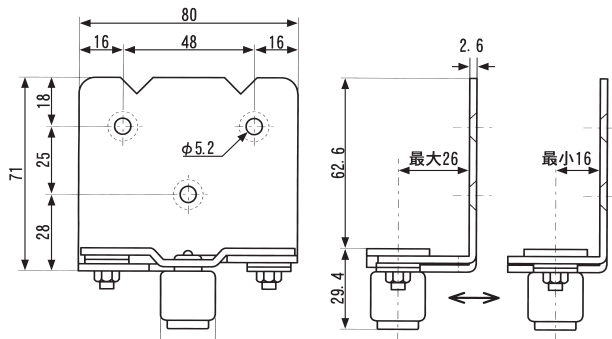

ガイドローラー／後付けタイプ

適用扉厚：32～52mm

ガイドローラー（後付けタイプ）

仕上：ウレタン塗装

ローラー：POM

本体：SPHC

※ガイドレールは
3号を御使用下さい

| 品番 | 呼称 |
|--------|----|
| 3ROLAT | 3号 |

付属ねじ：皿タッピング5×25 クロメート（3本）

※仕様・寸法については、予告なく変更することがありますのでご了承ください。