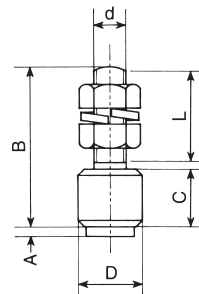

## ボルト付ガイドローラー

仕上：クロメートメッキ

ローラー：磨丸鋼ST21M

※ガイドレールは、同じ号数のものを御使用下さい。

| 品番     | 呼称 | A   | B   | C  | D  | d   | ネジ部L |
|--------|----|-----|-----|----|----|-----|------|
| 3BROL  | 3号 | 3.2 | 50  | 18 | 20 | 10  | 25   |
| 4BROL  | 4号 | 4.0 | 110 | 25 | 25 | 14  | 85   |
| 5BROL  | 5号 | 6.0 | 115 | 34 | 30 | 5/8 | 77   |
| 5BRL-L |    | 6.0 | 150 | 34 | 30 | 5/8 | 115  |
| 7BROL  | 7号 | 5.0 | 130 | 50 | 40 | 5/8 | 75   |