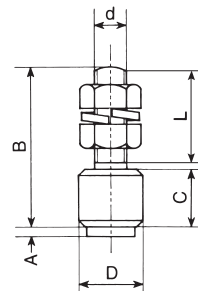

ボルト付ガイドローラー（樹脂ローラー）

仕上：クロメートメッキ
 ローラー：POM（ポリアセタール）
 ※ガイドレールは、同じ号数のものを御使用下さい。

品番	呼称	A	B	C	D	d	ネジ部L
3BROL-J	3号	3.2	50	18	20	10	25
3BRL12J		3.2	70	18	20	12	50
4BROL-J	4号	4.0	110	25	25	14	85
5BROL-J	5号	6.0	115	34	30	5/8	77
5BRL-JL		6.0	150	34	30	5/8	115

(M12タイプ)

(ロングボルト)

NEW

※仕様・寸法については、予告なく変更することがありますのでご了承ください。