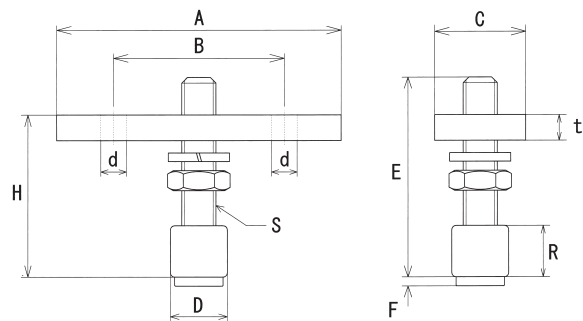

## ガイドローラー（プレート付）

**NEW**

仕上：クロメートメッキ

プレート：普通鋼

ローラー：POM（ポリアセタール）

おもに木製建具の下部に使用します。

※ガイドレールは、同じ号数のものをご使用下さい。

**NEW**

品番	呼称	A	B	C	D	E	F	H	R	S	d	t
3ROLPL	3号	100	60	32	φ20	70	3.2	30~70	18	M12	φ9	9
5ROLPL	5号	100	68	32	φ30	115	6	54~115	34	5/8"	φ10	9

※仕様・寸法については、予告なく変更することがありますのでご了承ください。