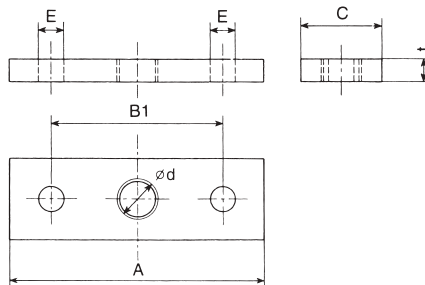

プレート

(2号、3号)

プレート

仕上：クロメートメッキ
材質：普通鋼
扉上部にのせて固定し、
吊車と連結します。

(4号、5号、7号)

NEW

品番	呼称	A	B1	B2	C	E	d(タップ)	t	取付穴	摘要	1箱入
2PL	2号	80	54	—	25	10	W1/2	6	2個	5号・6号兼用 7号・8号兼用	20
3PL	3号	100	68	—	32	10	W5/8	9			20
3PL12M		100	60	—	32	9	M12	9	—		
4PL	4号	145	60	115	32	10	W5/8	10	4個		—
5PL	5号	205	80	160	50	15	W3/4	12			—
7PL	7号	300	110	220	65	24	W1"	22			—