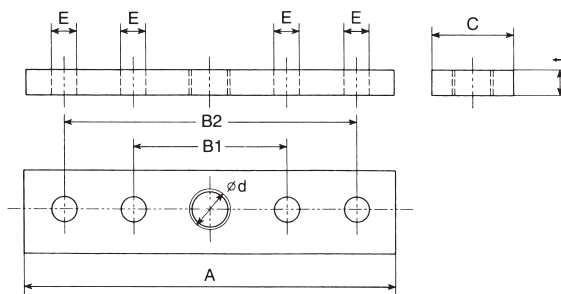

プレート

(2号、3号)

プレート

仕上：クロメートメッキ
材質：普通鋼
扉上部にのせて固定し、
吊車と連結します。

(4号、5号、7号)

NEW

品番	呼称	A	B1	B2	C	E	d(タップ)	t	取付穴	摘要	1箱入
2PL	2号	80	54	—	25	10	W1/2	6	2個	5号・6号兼用 7号・8号兼用	20
3PL	3号	100	68	—	32	10	W5/8	9			20
3PL12M		100	60	—	32	9	M12	9	—		
4PL	4号	145	60	115	32	10	W5/8	10	4個		—
5PL	5号	205	80	160	50	15	W3/4	12			—
7PL	7号	300	110	220	65	24	W1"	22			—