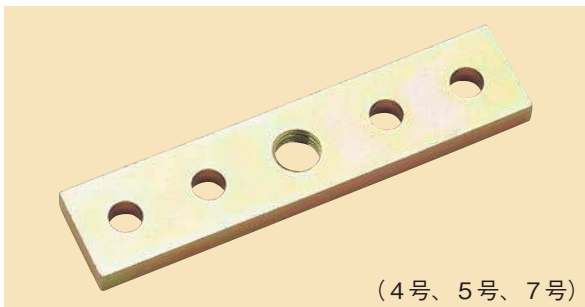

プレート

(2号、3号)

プレート

仕上：クロメートメッキ
材質：普通鋼
扉上部にのせて固定し、
吊車と連結します。

(4号、5号、7号)

NEW

品番	呼称	A	B1	B2	C	E	d(タップ)	t	取付穴	摘要	1箱入
2PL	2号	80	54	—	25	10	W1/2	6	2個	5号・6号兼用 7号・8号兼用	20
3PL	3号	100	68	—	32	10	W5/8	9			20
3PL12M		100	60	—	32	9	M12	9	—		
4PL	4号	145	60	115	32	10	W5/8	10	4個		—
5PL	5号	205	80	160	50	15	W3/4	12			—
7PL	7号	300	110	220	65	24	W1"	22			—