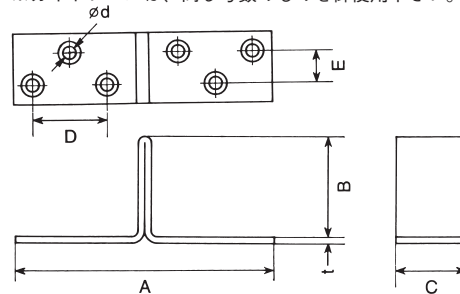

## 関止

仕上：クロメートメッキ

材質：SPHC

※ガイドレールは、同じ号数のものを御使用下さい。

品番	呼称	A	B	C	D	E	d	t	摘要	1梱入	1箱入
3SEK	3号	80	32	22	23	10	4	2.0	3号・4号兼用	200	20
5SEK	5号	100	55	30	22	16	4.5	2.5			

※仕様・寸法については、予告なく変更することがありますのでご了承ください。