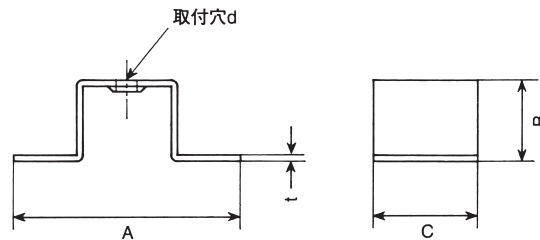

# ガイドレールの足

ガイドレールの足

材質：SPHC

仕上：ユニクロメッキ

品番	呼称	A	B	C	d	t	1箱入
3AS	3号	58	21	27	5.5	1.6	50

※仕様・寸法については、予告なく変更することがありますのでご了承ください。