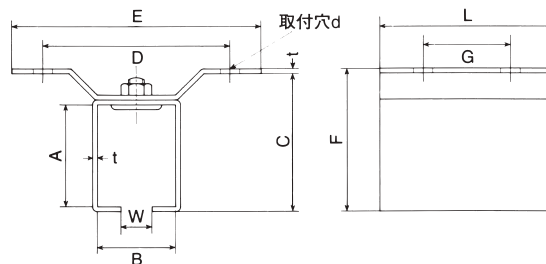

天井継受 (一連)

天井継受一連

仕上：ウレタン塗装

材質：SPHC

ジョイント

レールのガタツキを抑えます
カーブレールには使用不可
ジョイントのみの販売はして
おりません

品番	呼称	A	B	C	D	E	F	G	L	W	d	t	1梱入	1箱入	ジョイント付
2TT1	2号	53	40	71	96	128	73	45	90	16	10	2.5	40	4	2TT1-J
3TT1	3号	67	50	86	112	142	89	47	94	21	10	2.6	40	4	3TT1-J
4TT1	4号	84	58	110	145	177	113	60	120	23	10	3.2	24	4	4TT1-J
5TT1	5号	100	68	130	142	186	135	65	130	32	17	5.0	10	2	/
6T1	6号	122	86	154	174	214	160	60	120	38	17	6.0			
7T1	7号	147	105	196	200	250	205	75	150	44	20	9.0			
8T1	8号	179	123	231	229	290	240	90	180	47	20	9.0			