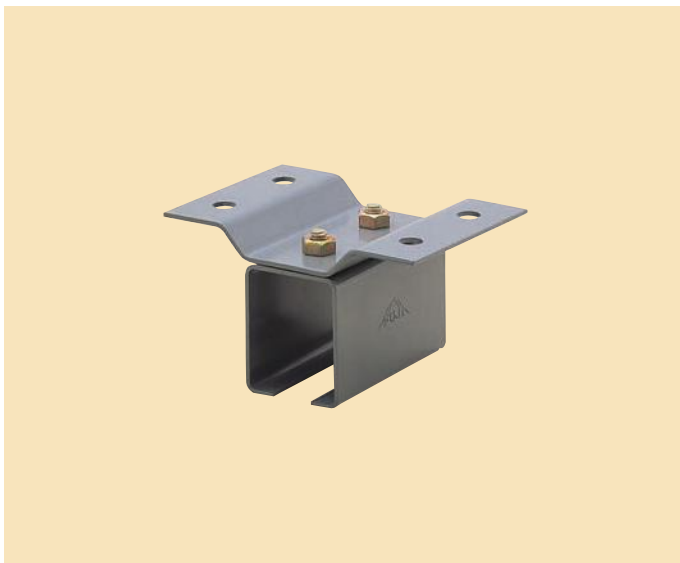

天井継受 (一連)

天井継受一連

仕上：ウレタン塗装

材質：SPHC

ジョイント

レールのガタツキを抑えます
カーブレールには使用不可
ジョイントのみの販売はして
おりません

品番	呼称	A	B	C	D	E	F	G	L	W	d	t	1梱入	1箱入	ジョイント付
2TT1	2号	53	40	71	96	128	73	45	90	16	10	2.5	40	4	2TT1-J
3TT1	3号	67	50	86	112	142	89	47	94	21	10	2.6	40	4	3TT1-J
4TT1	4号	84	58	110	145	177	113	60	120	23	10	3.2	24	4	4TT1-J
5TT1	5号	100	68	130	142	186	135	65	130	32	17	5.0	10	2	/
6T1	6号	122	86	154	174	214	160	60	120	38	17	6.0			
7T1	7号	147	105	196	200	250	205	75	150	44	20	9.0			
8T1	8号	179	123	231	229	290	240	90	180	47	20	9.0			