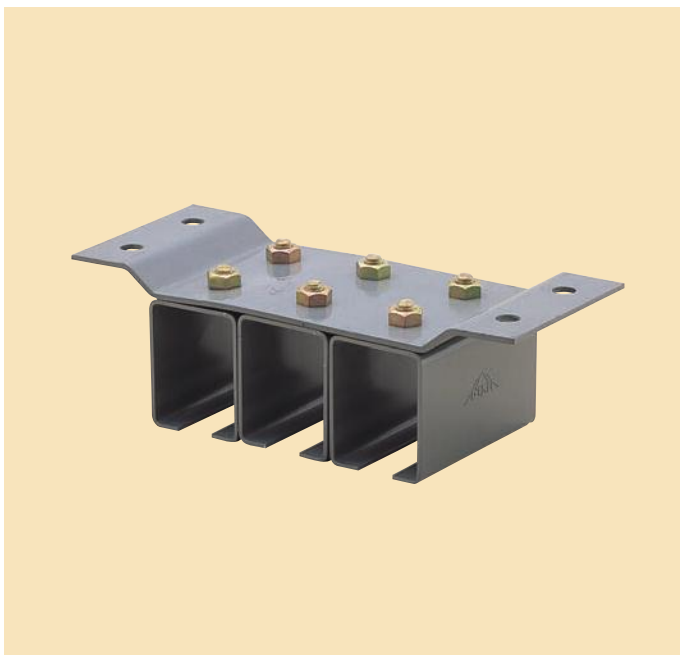

天井継受 (三連)

天井継受三連

仕上：ウレタン塗装

材質：SPHC

ジョイント

レールのガタツキを抑えます
カーブレールには使用不可
ジョイントのみの販売はして
おりません

品番	呼称	A	B	C	D	E	F	G	L	W	d	t	1梱入	1箱入	ジョイント付
2TT3	2号	53	40	71	188	220	73	45	90	16	10	2.5	12	2	2TT3-J
3TT3	3号	67	50	86	228	258	89	47	94	21	10	2.6	10	2	3TT3-J
4TT3	4号	84	58	110	278	312	113	60	120	23	10	3.2	6	2	4TT3-J
5TT3	5号	100	68	130	303	350	135	65	130	32	17	5.0			