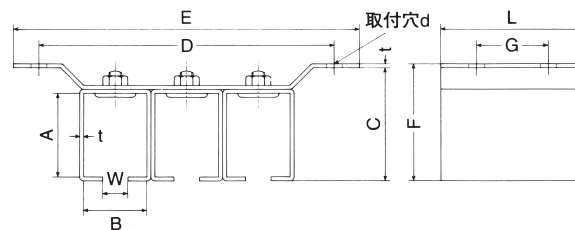

天井継受 (三連)

天井継受三連

仕上：ウレタン塗装

材質：SPHC

ジョイント

レールのガタツキを抑えます
カーブレールには使用不可
ジョイントのみの販売はして
おりません

品番	呼称	A	B	C	D	E	F	G	L	W	d	t	1梱入	1箱入	ジョイント付
2TT3	2号	53	40	71	188	220	73	45	90	16	10	2.5	12	2	2TT3-J
3TT3	3号	67	50	86	228	258	89	47	94	21	10	2.6	10	2	3TT3-J
4TT3	4号	84	58	110	278	312	113	60	120	23	10	3.2	6	2	4TT3-J
5TT3	5号	100	68	130	303	350	135	65	130	32	17	5.0			