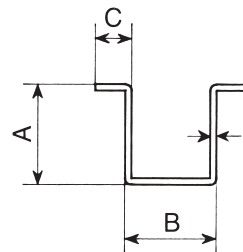

## ステンレス ガイドレール

材質：SUS304

- 〈注〉○レールにつきましては、到着日が多少遅れる場合があります。
- 7280mmのレールは、チャーター便（運賃別途）又は、お引取りに限らせていただきます。

品番	呼称	A	B	C	t	定尺
S3GR	3号	25	25	12	1.2	1820mm ~7280mm
S5GR	5号	50	39	16	2.0	1820mm 2730mm

(3号)		
品番	品名	1梱入
S3GR18	ステンレスガイドレール1820	10
S3GR27	〃 2730	10
S3GR36	〃 3640	10
S3GR45	〃 4550	5
S3GR54	〃 5460	5
S3GR72	〃 7280	5