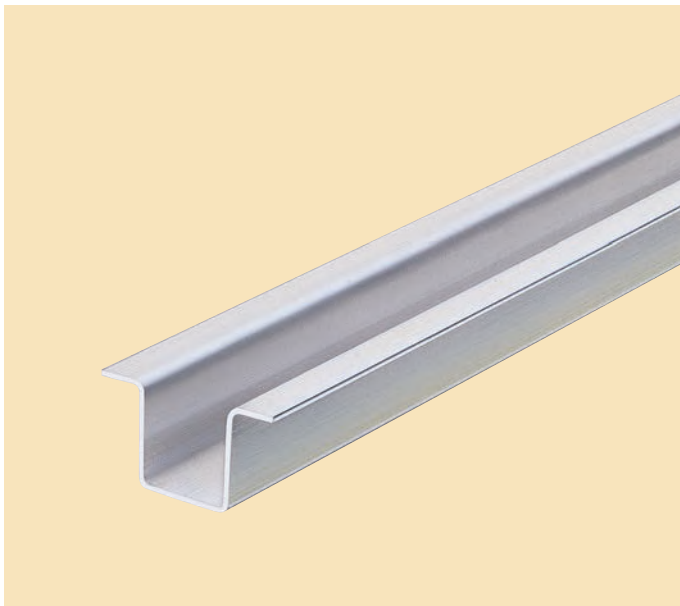

ステンレス

# ガイドレール

ステンレス  
ドアハンガー

## ステンレス ガイドレール

材質：SUS304

- 〈注〉○レールにつきましては、到着日が多少遅れる場合があります。
- 7280mmのレールは、チャーター便（運賃別途）又は、お引取りに限らせていただきます。

品番	呼称	A	B	C	t	定尺
S3GR	3号	25	25	12	1.2	1820mm ~7280mm
S5GR	5号	50	39	16	2.0	1820mm 2730mm

(3号)		
品番	品名	1梱入
S3GR18	ステンレスガイドレール1820	10
S3GR27	〃 2730	10
S3GR36	〃 3640	10
S3GR45	〃 4550	5
S3GR54	〃 5460	5
S3GR72	〃 7280	5