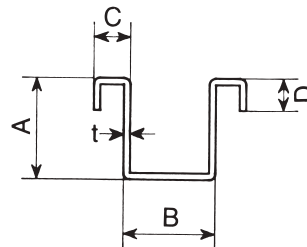

ステンレス

リップ付ガイドレール

ステンレス リップ付ガイドレール

材質：SUS304

- 〈注〉○レールにつきましては、到着日が多少遅れる場合があります。
- 7280mmのレールは、チャーター便（運賃別途）又は、お引取りに限らせていただきます。

(3号)		
品番	品名	1梱入
S3LGR18	ステンレスリップ付ガイド1820	10
S3LGR27	◇ 2730	10
S3LGR36	◇ 3640	10
S3LGR45	◇ 4550	5
S3LGR54	◇ 5460	5
S3LGR72	◇ 7280	5

品番	呼称	A	B	C	D	t	定尺
S3LGR	3号	25	25	10	8	1.2	1820mm ~7280mm
S5LGR	5号	50	39	16	12	2.0	1820mm 2730mm

(5号)	
品番	品名
S5LGR18	ステンレスリップ付ガイド1820
S5LGR27	◇ 2730

※仕様・寸法については、予告なく変更することがありますのでご了承ください。