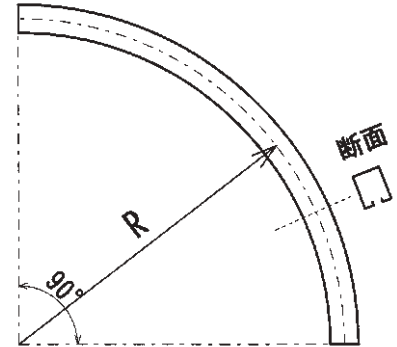

カーブレール

カーブレール取付寸法

カーブレールは、取り付けに際し、上部トラックレールと、下部ガイドレールとが正しく、平行して同一面上に取り付けて戴く様お願い申し上げます。

ステンレス カーブレール (上)

材質：SUS304

品番	呼称	R(半径)
S2KTR90	2号	900

ステンレス カーブレール (下)

材質：SUS304

※ガイドローラーは3号を御使用ください

品番	呼称	R(半径)
S3KGR9	3号	900