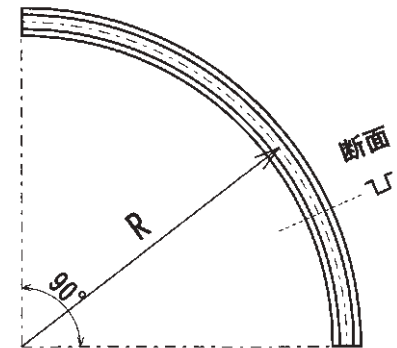

カーブレール

カーブレール取付寸法

カーブレールは、取り付けに際し、上部トラックレールと、下部ガイドレールとが正しく、平行して同一面上に取り付けて戴く様お願い申し上げます。

ステンレス カーブレール (上)

材質：SUS304

品番	呼称	R(半径)
S2KTR90	2号	900

ステンレス カーブレール (下)

材質：SUS304

※ガイドローラーは3号を御使用ください

品番	呼称	R(半径)
S3KGR9	3号	900