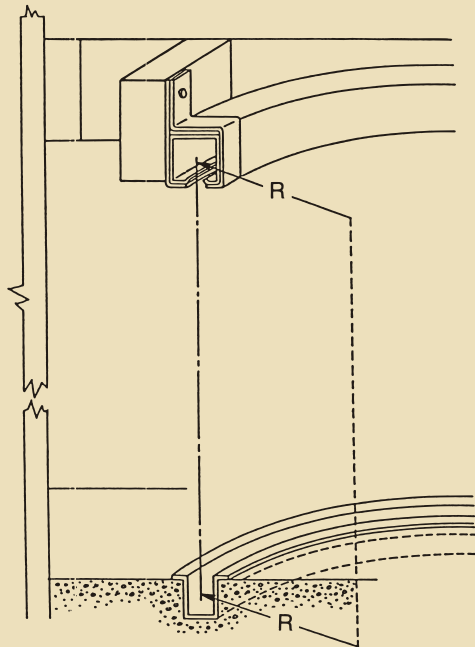

カーブレール

カーブレール取付寸法

カーブレールは、取り付けに際し、上部トラックレールと、下部ガイドレールとが正しく、平行して同一面上に取り付けて戴く様お願い申し上げます。

ステンレス カーブレール (上)

材質：SUS304

品番	呼称	R(半径)
S2KTR90	2号	900

ステンレス カーブレール (下)

材質：SUS304

※ガイドローラーは3号を御使用ください

品番	呼称	R(半径)
S3KGR9	3号	900