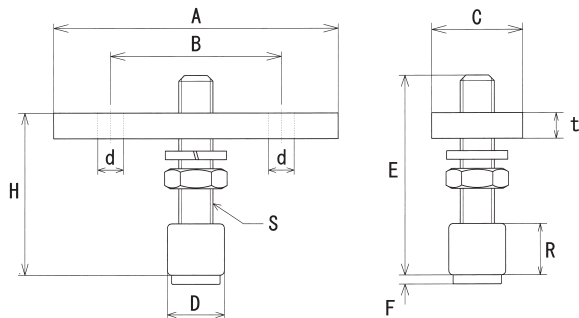

ステンレス

ガイドローラー（プレート付）

ステンレス
ガイドローラー（プレート付）

NEW

材質：SUS304
おもに木製建具の下部に使用します。

※ガイドレールは、同じ号数のものをご使用下さい。

NEW

品番	呼称	A	B	C	D	E	F	H	R	S	d	t
S3ROLPL	3号	100	60	32	φ20	70	3.2	30~70	18	M12	φ9	9
S5ROLPL	5号	100	68	32	φ30	115	6	54~115	34	5/8"	φ10	9