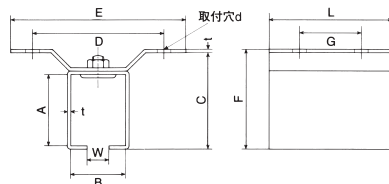

# 天井継受 (一連)

ステンレス  
天井継受一連

材質：SUS304

ジョイント

レールのガタツキを抑えます  
カーブレールには使用不可  
ジョイントのみの販売はして  
おりません

品番	呼称	A	B	C	D	E	F	G	L	W	d	t	1箱入	ジョイント付
S2TT1	2号	53	40	71	96	128	73	45	90	16	10	2.5	4	S2TT1-J
S3TT1	3号	67	50	86	112	142	89	47	94	21	10	2.5	4	S3TT1-J
S4TT1	4号	84	58	108	145	177	111	60	120	23	10	3.0	4	S4TT1-J
S5TT1	5号	100	68	130	142	186	135	65	130	32	17	5.0	2	