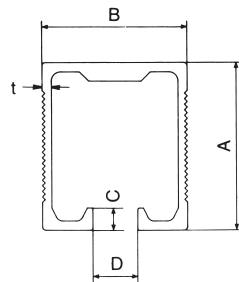

アルミレール

2号アルミトラックレール

材質：A6063S-T5

○ブラケット類は、スチール2号又は、ステンレス2号を御使用下さい。

※2号POM車のみ使用可

品番	呼称	A	B	C	D	t	定尺
AL2TR	2号	46	39	6	12	2.5	1820mm~5460mm

(2号)	
品番	品名
AL2TR18	アルミトラックレール1820
AL2TR27	◇ 2730
AL2TR36	◇ 3640
AL2TR45	◇ 4550
AL2TR54	◇ 5460