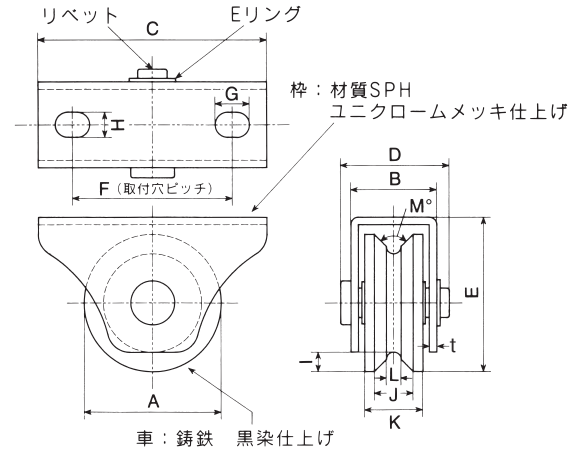

# フジロイヤル重量車 V型

フジロイヤル重量車  
V型 (枠付)

R50-R60 密閉型ベアリング 1個  
R75-R150 密閉型ベアリング 2個

レール：アングル

| 品番    | A<br>(呼称サイズ) | B    | C   | D  | E     | F   | G  | H    | I    | J  | K    | L   | M   | t   | (2個当り)<br>耐重kg | 1梱入 | 1箱入 |
|-------|--------------|------|-----|----|-------|-----|----|------|------|----|------|-----|-----|-----|----------------|-----|-----|
| R 50V | 50           | 33   | 100 | 42 | 64.5  | 70  | 15 | 11   | 5.5  | 12 | 20   | —   | 95° | 3.2 | 350            | 20  | 2   |
| R 60V | 60           | 37.5 | 100 | 47 | 67.3  | 70  | 15 | 11   | 8    | 17 | 25.4 | 6.5 | 95° | 3.2 | 450            | 20  | 2   |
| R 75V | 75           | 37.5 | 120 | 47 | 90.5  | 95  | 15 | 11   | 8.5  | 17 | 25.4 | 6.5 | 95° | 3.2 | 600            | 20  | 2   |
| R 90V | 90           | 37.5 | 120 | 47 | 98    | 95  | 15 | 11   | 10.5 | 17 | 25.4 | 7.5 | 95° | 3.2 | 700            | 20  | 2   |
| R105V | 105          | 40   | 145 | 52 | 121   | 115 | 15 | 11   | 10.5 | 19 | 28   | 7.5 | 95° | 3.2 | 800            | 20  | 2   |
| R120V | 120          | 40   | 145 | 52 | 128.5 | 115 | 15 | 11   | 11   | 19 | 28   | 7.5 | 95° | 3.2 | 1000           | 12  | 2   |
| R150V | 150          | 60   | 250 | 88 | 165   | 185 | 35 | 20.5 | 18   | 29 | 43   | 14  | 95° | 6.0 | 2000           | 4   | 1   |

※仕様・寸法については、予告なく変更することがありますのでご了承ください。