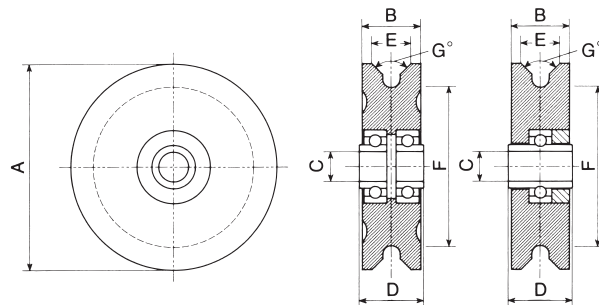

フジロイヤル重量車 V型

フジロイヤル重量車
V型（車のみ） 芯棒付

R75-R150 密閉型
ベアリング 2個

R50-R60 密閉型
ベアリング 1個

レール：アングル

品番	A (呼称サイズ)	B	C	D	E	F	G	付属芯棒	1箱入
R 50V-N	50	20	13	25	12	39	95°	リベット13φ×75	2
R 60V-N	60	25.4	13	28	17	44	95°	リベット13φ×75	2
R 75V-N	75	25.4	13	28	17	58	95°	リベット13φ×75	2
R 90V-N	90	25.4	13	28	17	69	95°	リベット13φ×75	2
R105V-N	105	28	16	31	19	84	95°	リベット16φ×75	2
R120V-N	120	28	16	31	19	98	95°	リベット16φ×75	2
R150V-N	150	43	20	46	29	114	95°	M20×80ボルト/ナット付	1