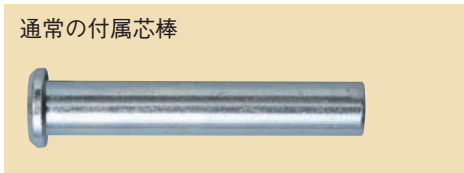

フジロイヤル重量車 V型

フジロイヤル重量車
V型（車のみ） 芯棒付

R75-R150 密閉型
ベアリング 2個

R50-R60 密閉型
ベアリング 1個

レール：アングル

品番	A (呼称サイズ)	B	C	D	E	F	G	付属芯棒	1箱入
R 50V-N	50	20	13	25	12	39	95°	リベット13φ×75	2
R 60V-N	60	25.4	13	28	17	44	95°	リベット13φ×75	2
R 75V-N	75	25.4	13	28	17	58	95°	リベット13φ×75	2
R 90V-N	90	25.4	13	28	17	69	95°	リベット13φ×75	2
R105V-N	105	28	16	31	19	84	95°	リベット16φ×75	2
R120V-N	120	28	16	31	19	98	95°	リベット16φ×75	2
R150V-N	150	43	20	46	29	114	95°	M20×80ボルト/ナット付	1