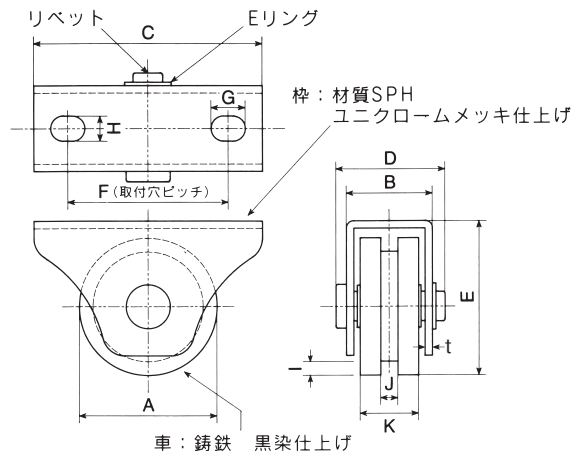

フジロイヤル重量車 K型

フジロイヤル重量車
K型 (枠付)

R50-R60 密閉型ベアリング 1個
R75-R150 密閉型ベアリング 2個

レール：フラットバー

品番	A (呼称サイズ)	B	C	D	E	F	G	H	I	J	K	t	(2個当り) 耐重kg	1個入	1箱入
R 50K	50	33	100	42	64.5	70	15	11	6	7.5	20	3.2	350	20	2
R 60K	60	37.5	100	47	67.3	70	15	11	6	7.5	25.4	3.2	450	20	2
R 75K	75	37.5	120	47	90.5	95	15	11	6	7.5	25.4	3.2	600	20	2
R 90K	90	37.5	120	47	98	95	15	11	8	10.5	25.4	3.2	700	20	2
R105K	105	40	145	52	121	115	15	11	8	14	28	3.2	800	20	2
R120K	120	40	145	52	128.5	115	15	11	8	14	28	3.2	1000	12	2
R150K	150	60	250	88	165	185	35	20.5	10	27	43	6.0	2000	4	1

※仕様・寸法については、予告なく変更することがありますのでご了承ください。