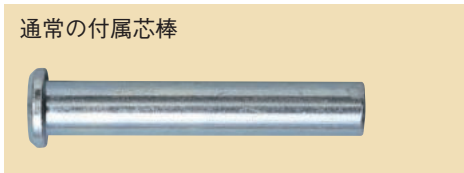

フジロイヤル重量車 K型

フジロイヤル重量車
K型（車のみ）芯棒付

レール：フラットバー

品番	A (呼称サイズ)	B	C	D	E	F	付属芯棒	1箱入
R 50K-N	50	20	13	25	7.5	38	リベット13φ×75	2
R 60K-N	60	25.4	13	28	7.5	48	リベット13φ×75	2
R 75K-N	75	25.4	13	28	7.5	63	リベット13φ×75	2
R 90K-N	90	25.4	13	28	10.5	74	リベット13φ×75	2
R105K-N	105	28	16	31	14	89	リベット16φ×75	2
R120K-N	120	28	16	31	14	104	リベット16φ×75	2
R150K-N	150	43	20	46	27	130	M20×80ボルト/ナット付	1