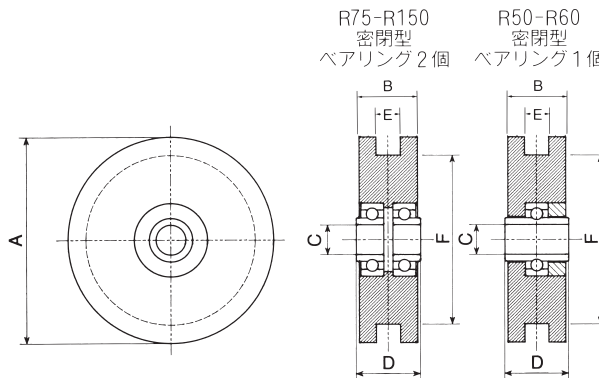

フジロイヤル重量車 K型

フジロイヤル重量車
K型（車のみ）芯棒付

レール：フラットバー

品番	A (呼称サイズ)	B	C	D	E	F	付属芯棒	1箱入
R 50K-N	50	20	13	25	7.5	38	リベット13φ×75	2
R 60K-N	60	25.4	13	28	7.5	48	リベット13φ×75	2
R 75K-N	75	25.4	13	28	7.5	63	リベット13φ×75	2
R 90K-N	90	25.4	13	28	10.5	74	リベット13φ×75	2
R105K-N	105	28	16	31	14	89	リベット16φ×75	2
R120K-N	120	28	16	31	14	104	リベット16φ×75	2
R150K-N	150	43	20	46	27	130	M20×80ボルト/ナット付	1

※仕様・寸法については、予告なく変更することがありますのでご了承ください。