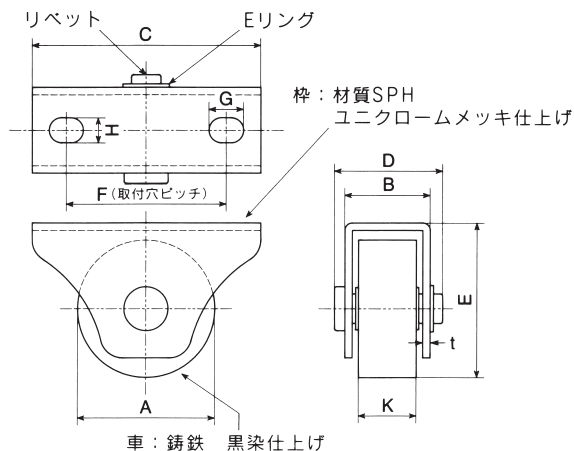

フジロイヤル重量車 平型

フロイヤル重量車
平型 (枠付)

R50-R60 密閉型ベアリング 1個
R75-R150 密閉型ベアリング 2個

品番	A (呼称サイズ)	B	C	D	E	F	G	H	K	t	(2個当り) 耐重kg	1梱入	1箱入
R 50H	50	33	100	42	64.5	70	15	11	20	3.2	350	20	2
R 60H	60	37.5	100	47	67.3	70	15	11	25.4	3.2	450	20	2
R 75H	75	37.5	120	47	90.5	95	15	11	25.4	3.2	600	20	2
R 90H	90	37.5	120	47	98	95	15	11	25.4	3.2	700	20	2
R105H	105	40	145	52	121	115	15	11	28	3.2	800	20	2
R120H	120	40	145	52	128.5	115	15	11	28	3.2	1000	12	2
R150H	150	60	250	88	165	185	35	20.5	43	6.0	2000	4	1

※仕様・寸法については、予告なく変更することがありますのでご了承ください。