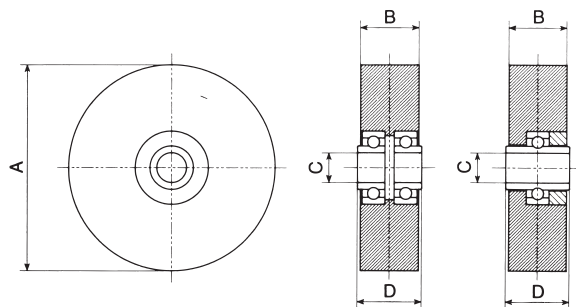

# フジロイヤル重量車 平型

重  
量  
車

フジロイヤル重量車  
平型（車のみ）芯棒付

R75-R150 密閉型  
ヘアリング 2個

R50-R60 密閉型  
ヘアリング 1個

品番	A (呼称サイズ)	B	C	D	付属芯棒	(2個当り) 耐重kg	1箱入
R 50H-N	50	20	13	25	リベット13φ×75	350	2
R 60H-N	60	25.4	13	28	リベット13φ×75	450	2
R 75H-N	75	25.4	13	28	リベット13φ×75	600	2
R 90H-N	90	25.4	13	28	リベット13φ×75	700	2
R105H-N	105	28	16	31	リベット16φ×75	800	2
R120H-N	120	28	16	31	リベット16φ×75	1000	2
R150H-N	150	43	20	46	M20×80ボルト/ナット付	2000	1