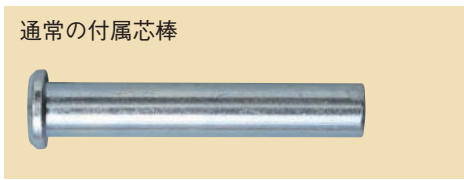

# フジロイヤル重量車 平型

重  
量  
車

フジロイヤル重量車  
平型（車のみ）芯棒付

R75-R150 密閉型  
ヘアリング 2個

R50-R60 密閉型  
ヘアリング 1個

品番	A (呼称サイズ)	B	C	D	付属芯棒	(2個当り) 耐重kg	1箱入
R 50H-N	50	20	13	25	リベット13φ×75	350	2
R 60H-N	60	25.4	13	28	リベット13φ×75	450	2
R 75H-N	75	25.4	13	28	リベット13φ×75	600	2
R 90H-N	90	25.4	13	28	リベット13φ×75	700	2
R105H-N	105	28	16	31	リベット16φ×75	800	2
R120H-N	120	28	16	31	リベット16φ×75	1000	2
R150H-N	150	43	20	46	M20×80ボルト/ナット付	2000	1