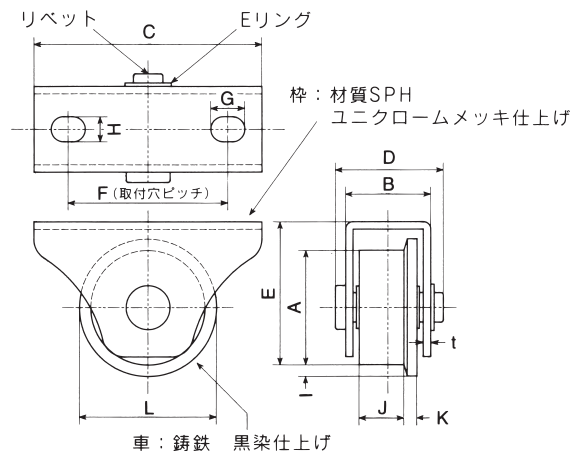

# フジロイヤル重量車 L型

フジロイヤル重量車  
L型（トロ型・枠付）

密閉型ベアリング 2個

品番	A (呼称サイズ)	B	C	D	E	F	G	H	I	J	K	L	t	(2個当り) 耐重kg	1個入	1箱入
R 75L	75	42.5	120	53	88	95	15	11	7.5	23.5	8	90	3.2	650	20	2
R100L	100	46	145	58	115.5	115	15	11	10	25.5	9	120	3.2	1200	12	2
R130L	130	60	250	88	155	185	35	20.5	10	32	11	150	6.0	2200	4	1

※仕様・寸法については、予告なく変更することがありますのでご了承ください。