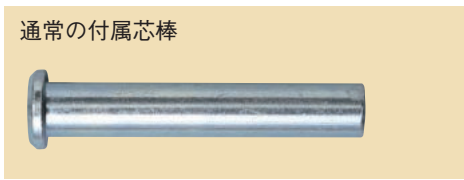

フジロイヤル重量車 L型

フジロイヤル重量車
L型（トロ型・車のみ）芯棒付

密閉型ヘアリング2個

品番	A (呼称サイズ)	B	B'	C	D	L	付属芯棒	(2個当り) 耐重kg	1箱入
R 75L-N	75	31.5	23.5	13	34	90	リベット13φ×75	650	2
R100L-N	100	34.5	25.5	16	36	120	リベット16φ×75	1200	2
R130L-N	130	43	32	20	46	150	M20×80ボルト/ナット付	2200	1