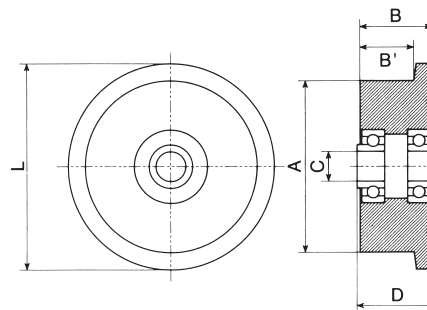

フジロイヤル重量車 L型

フジロイヤル重量車
L型（トロ型・車のみ）芯棒付

密閉型ヘアリング2個

品番	A (呼称サイズ)	B	B'	C	D	L	付属芯棒	(2個当り) 耐重kg	1箱入
R 75L-N	75	31.5	23.5	13	34	90	リベット13φ×75	650	2
R100L-N	100	34.5	25.5	16	36	120	リベット16φ×75	1200	2
R130L-N	130	43	32	20	46	150	M20×80ボルト/ナット付	2200	1