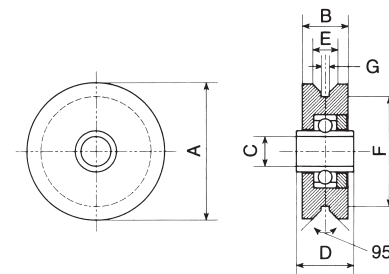

フジキング重量戸車 V型

フジキング重量戸車
V型 (車のみ) ボルト、ナット付

密閉型ベアリング入り

レール：アングル

品番	A (呼称サイズ)	B	C	D	E	F	G	使用ボルト	1箱入
K 50V-N	50	18	10	21.5	11	38	3.5	M10×35	2
K 60V-N	60	20	13	25	11	48	3.5	1/2×45	2
K 75V-N	75	24	16	28	16	57	4.5	M16×50	2
K 90V-N	90	29	20	34	21	69	5.4	M20×60	2
K105V-N	105	30	20	34	22	82	5.4	M20×60	2
K120V-N	120	30	20	34	22	96	5.4	M20×60	2