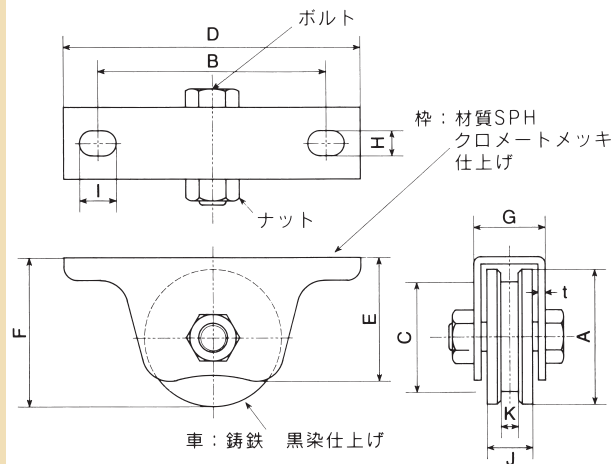

フジキング重量戸車 H型

フジキング重量戸車
H型 (枠付)

密閉型ベアリング入り

レール：アングル・フラットバー兼用

品番	A (呼称サイズ)	B	C	D	E	F	G	H	I	J	K	t	(2個当り) 耐重kg	使用ボルト	1個入	1箱入
K 50H	50	86	38	114	49	55	27.9	11	16	18	7.6	3.2	180	M10×35	60	2
K 60H	60	100	48	130	54	65	31.4	11	16	20	7.6	3.2	220	1/2×45	40	2
K 70H	70	120	52	150	64	78	34.4	11	16	24	10.5	3.2	280	M16×50	30	2
K 80H	80	140	62	170	73	88	36	11	16	24	10.5	4	300	M16×50	20	2
K 90H	90	160	69	200	83	100	42	13.5	20	29	12	4	500	M20×60	20	2
K100H	100	186	76	220	92	110	42	13.5	20	30	14	4	600	M20×60	10	2

※別注品として芯棒カシメタイプもあります。

※仕様・寸法については、予告なく変更することがありますのでご了承ください。