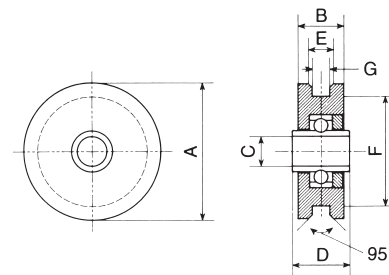

# フジキング重量戸車 H型

フジキング重量戸車  
H型（車のみ） ボルト、ナット付

密閉型ベアリング入り

レール：アングル、フラットバー兼用

品番	A (呼称サイズ)	B	C	D	E	F	G	使用ボルト	1箱入
K 50H-N	50	18	10	21.5	11	38	7.6	M10×35	2
K 60H-N	60	20	13	25	11	48	7.6	1/2×45	2
K 70H-N	70	24	16	28	16	52	10.5	M16×50	2
K 80H-N	80	24	16	28	16	62	10.5	M16×50	2
K 90H-N	90	29	20	34	21	69	12	M20×60	2
K100H-N	100	30	20	34	22	76	14	M20×60	2