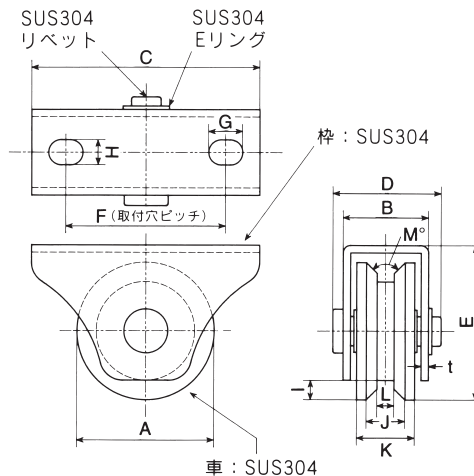

フジロイヤル  
オールステンレス重量車  
VK型（枠付）

SUS440C 密閉型ベアリング 50-60 1個  
SUS440C 密閉型ベアリング 75-105 2個

レール：  
アングル、フラットバー兼用

品番	A (呼称サイズ)	B	C	D	E	F	G	H	I	J	K	L	M	t	(2個当り) 耐重kg	1箱入
SR 50VK	50	33	100	44	64.5	70	15	11	6	11	20	7.5	95°	3	400	2
SR 60VK	60	37.5	100	48.5	67.3	70	15	11	8.5	17	25.4	7.5	95°	3	500	2
SR 75VK	75	37.5	120	48.5	90.5	95	15	11	9	17	25.4	7.5	95°	3	650	2
SR 90VK	90	37.5	120	48.5	98	95	15	11	10	17	25.4	10.5	95°	3	1200	2
SR105VK	105	40	145	54	121	115	15	11	12.5	21	28	14	95°	3	1300	2

※仕様・寸法については、予告なく変更することがありますのでご了承ください。