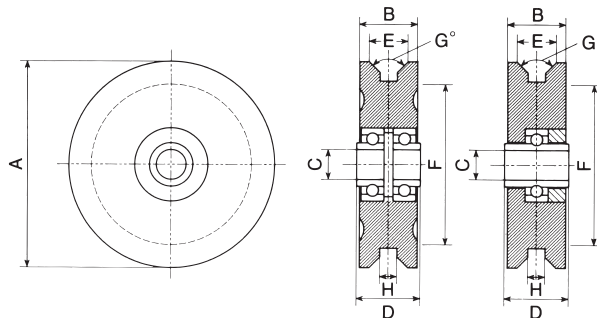

ステンレス

フジロイヤル 重量車VK型

重量車

フジロイヤル
オールステンレス重量車
VK型（車のみ）芯棒付

SUS440C 密閉型ベアリング 50-60 1個
SUS440C 密閉型ベアリング 75-105 2個

レール：
アングル、フラットバー兼用

上記、芯棒とEリング・座金が付きます

品番	A (呼称サイズ)	B	C	D	E	F	G	H	芯棒	(2個当り) 耐重kg	1箱入
SR50VKN	50	20	13	25	11	38	95°	7.5	13φ×38	400	2
SR60VKN	60	25.4	13	28	17	43	95°	7.5	13φ×43	500	2
SR75VKN	75	25.4	13	28	17	57	95°	7.5	13φ×43	650	2
SR90VKN	90	25.4	13	28	17	70	95°	10.5	13φ×43	1200	2
SR105VN	105	28	16	31	21	80	95°	14	16φ×54	1300	2