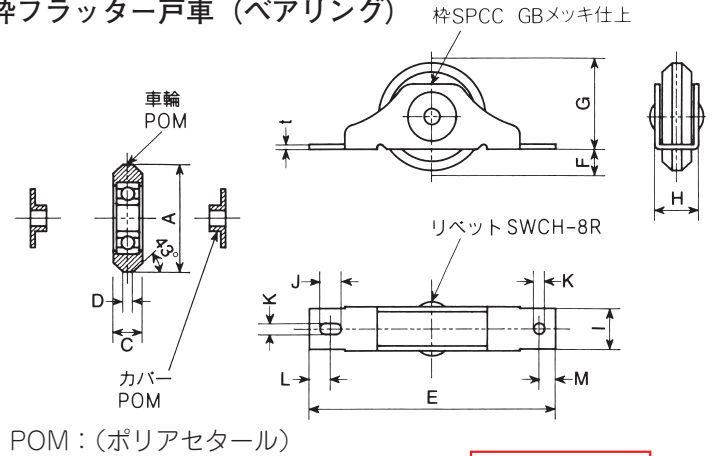

# ヤボシ 鉄枠 フラッター戸車

ヤボシ  
鉄枠フラッター戸車

**販売終了**

ヤボシ  
鉄枠フラッター戸車 (ベアリング)

**販売終了**

品番	呼称	A	C	D	E	F	G	H	I	J	K	L	M	t	(2個当り) 耐重kg	1梱入	1箱入
FT33	フラッター戸車33	33	9	3	76	7	26	13.5	12.5	6.5	3.4	6.75	5	1.5	20	480	12
FT33B	フラッター戸車33 ベアリング	販売終了。ステンカーボネート戸車をご利用下さい。															