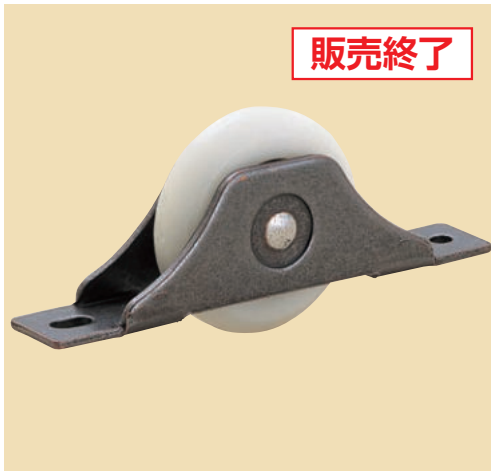

# ヤボシ 鉄枠 フラッター戸車

ヤボシ  
鉄枠フラッター戸車

**販売終了**

ヤボシ  
鉄枠フラッター戸車 (ベアリング)

**販売終了**

品番	呼称	A	C	D	E	F	G	H	I	J	K	L	M	t	(2個当り) 耐重kg	1梱入	1箱入
FT33	フラッター戸車33	33	9	3	76	7	26	13.5	12.5	6.5	3.4	6.75	5	1.5	20	480	12
FT33B	フラッター戸車33 ベアリング	販売終了。ステンカーボネート戸車をご利用下さい。															