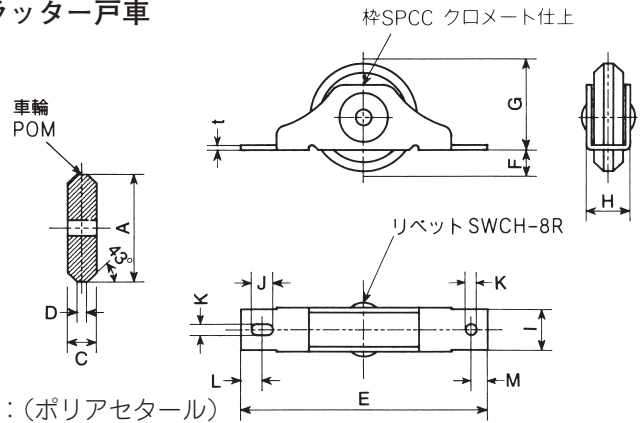

# ヤボシ 鉄枠 フラッター戸車

ヤボシ  
鉄枠フラッター戸車

**販売終了**

ヤボシ  
鉄枠フラッター戸車 (ベアリング)

**販売終了**

品番	呼称	A	C	D	E	F	G	H	I	J	K	L	M	t	(2個当り) 耐重kg	1梱入	1箱入
FT33	フラッター戸車33	33	9	3	76	7	26	13.5	12.5	6.5	3.4	6.75	5	1.5	20	480	12
FT33B	フラッター戸車33 ベアリング	販売終了。ステンカーボネート戸車をご利用下さい。															