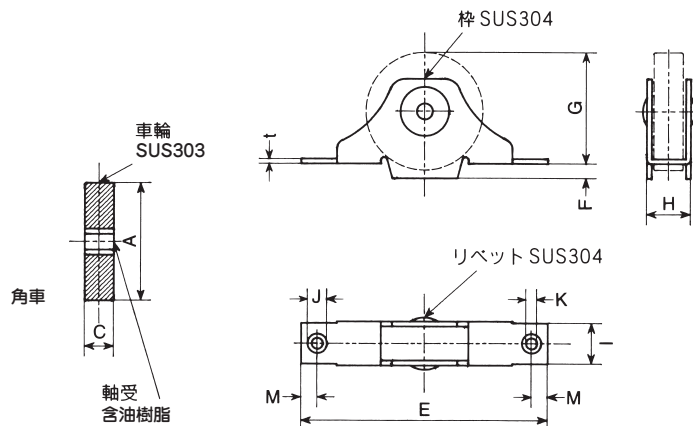

# ヤボシ ステンレス戸車 (角)

ヤボシ ステンレス戸車 (角)

品番	呼称	A	C	E	F	G	H	I	J	K	M	t	(2個当り) 耐重kg	1梱入	1箱入
STN30K	ステンレス30角	30	8.5	68	4	28	13	12	6	3.4	5	1.5	40	360	20
STN36K	ステンレス36角	36	9	76	4.5	34	13.5	12.5	6	3.4	5	1.5	60	360	20
STN42K	ステンレス42角	42	9	85	11.5	34	15	13.5	6	4.1	6.25	2	100	180	10
STN48K	ステンレス48角	48	11	100	13	38	18	15.5	6	4.1	7	2.5	150	72	4

※仕様・寸法については、予告なく変更することがありますのでご了承ください。