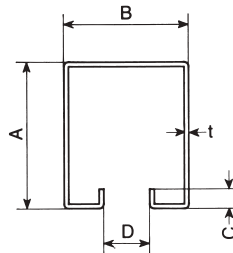

## トラックレール (塗装品)

仕上：両面高品質ウレタン塗装

材質：SGHC溶融亜鉛メッキ鋼板（2～5号）、SPHC（6～8号）

**2～5号、表面処理鋼板を使用することで、錆びに強くなりました。**

品番	呼称	A	B	C	D	t	定尺
2TR	2号	45	38	6	14	1.2	1820mm
3TR	3号	57	47	6	16	1.6	2730mm
4TR	4号	75	56	8	16	2.0	3640mm
5TR	5号	90	65	12	22	3.0	4550mm
6TR	6号	115	82	20	28	4.5	5460mm
7TR	7号	140	100	20	35	4.5	7280mm
8TR	8号	170	117	36	35	6.0	7280mm

(2号)			(3号)			(4号)			(5号)		
品番	品名	1梱入	品番	品名	1梱入	品番	品名	1梱入	品番	品名	1梱入
2TR18	トラックレール1820	2	3TR18	トラックレール1820	2	4TR18	トラックレール1820	2	5TR18	トラックレール1820	1
2TR27	◇ 2730	2	3TR27	◇ 2730	2	4TR27	◇ 2730	2	5TR27	◇ 2730	1
2TR36	◇ 3640	2	3TR36	◇ 3640	2	4TR36	◇ 3640	2	5TR36	◇ 3640	1
2TR45	◇ 4550	2	3TR45	◇ 4550	2	4TR45	◇ 4550	1	5TR45	◇ 4550	1
2TR54	◇ 5460	2	3TR54	◇ 5460	2	4TR54	◇ 5460	1	5TR54	◇ 5460	1
2TR72	◇ 7280	2	3TR72	◇ 7280	2	4TR72	◇ 7280	1	5TR72	◇ 7280	1